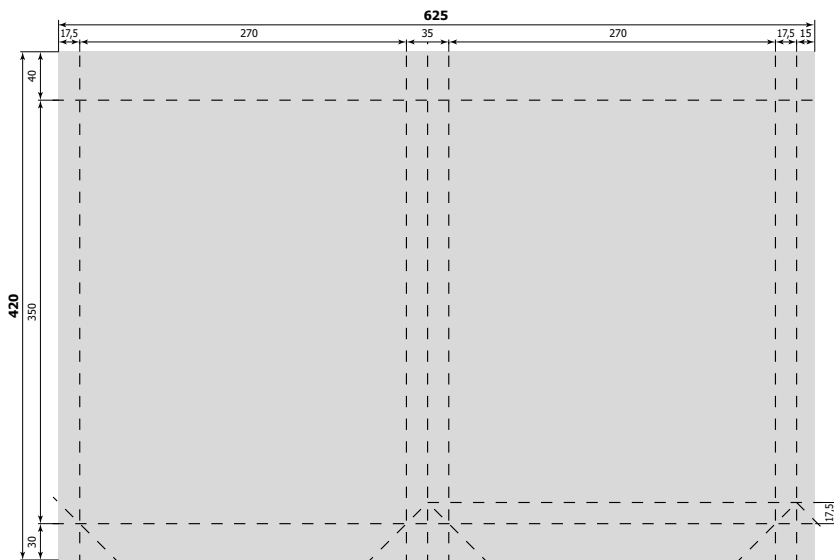

270 x 350 x 35 мм full [№ 074]
(625 x 420 мм)