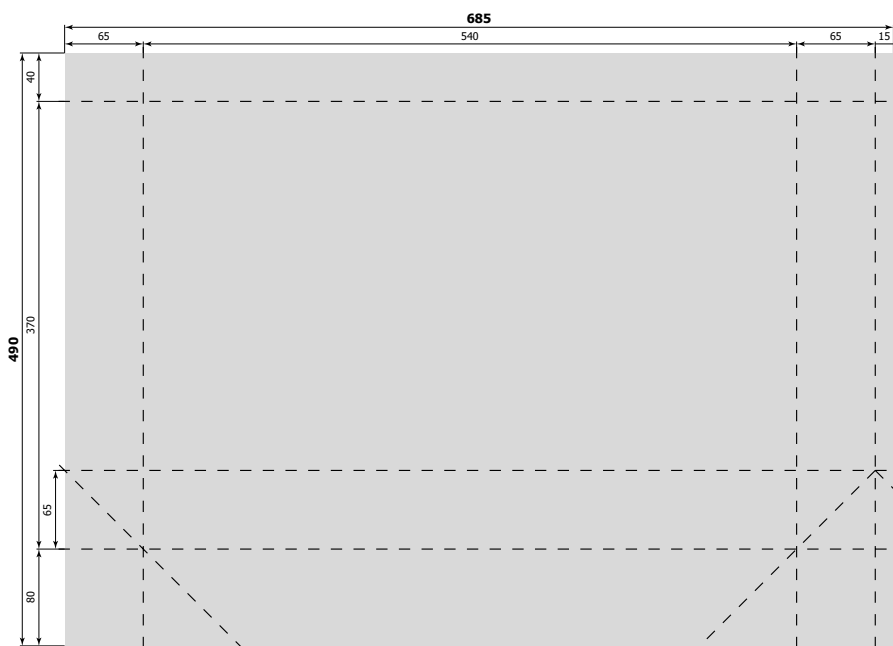

все размеры указаны в миллиметрах

А ширина	В высота	С глубина	номер штампа	формат штампа
350	260	80	026	440 x 350
360	290	110	003	485 x 420

все размеры указаны в миллиметрах

500 x 400 x 30 мм [№ 059]  
(545 x 465 мм)