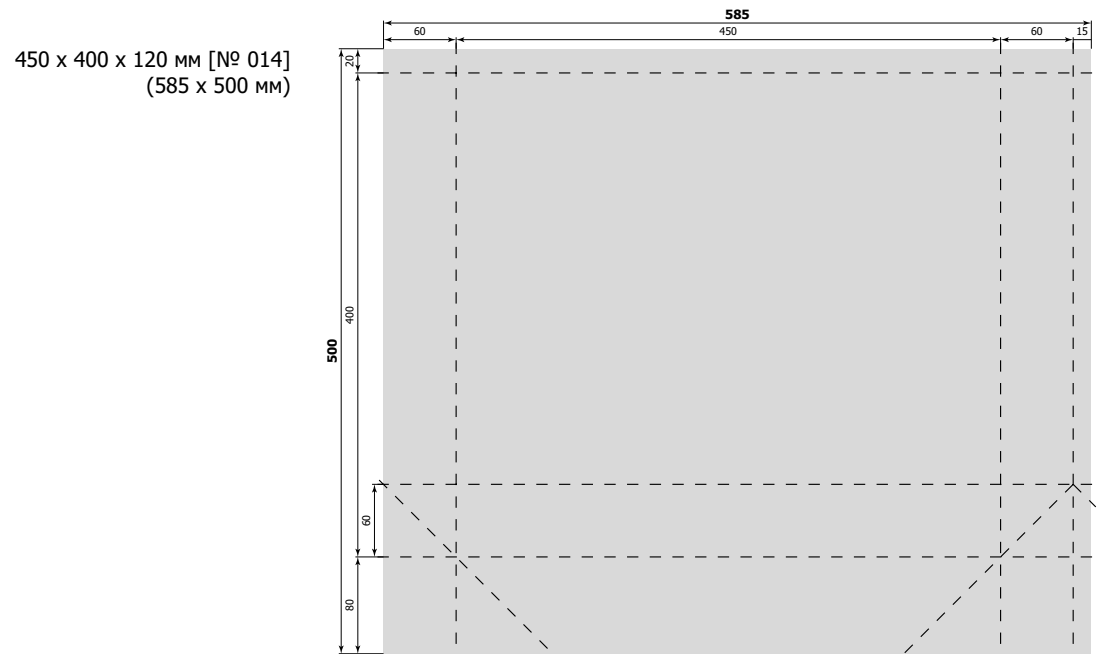

А ширина	В высота	С глубина	номер штампа	формат штампа
450	400	120	014	585 x 500
460	350	30	058	505 x 405
500	350	120	031	635 x 475

все размеры указаны в миллиметрах