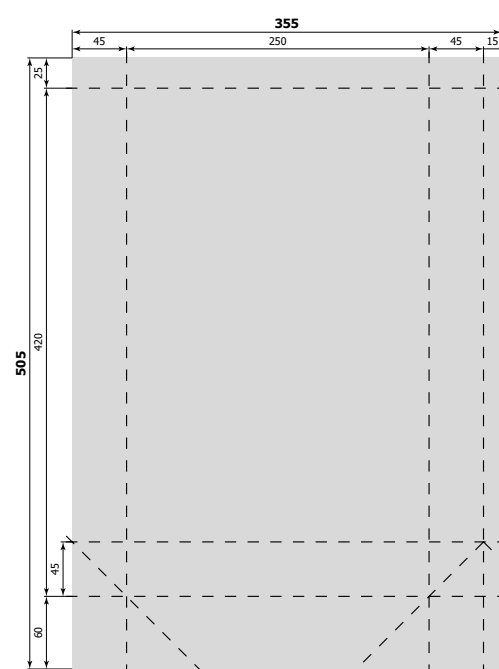

все размеры указаны в миллиметрах

100 x 150 x 80 мм full [№ 038]  
(375 x 230 мм)

100 x 220 x 85 мм full [№ 077]  
(390 x 310 мм)

110 x 360 x 110 мм V [№ 080]  
(240 x 475 мм)

120 x 270 x 60 мм [№ 051]  
(195 x 350 мм)

все размеры указаны в миллиметрах

180 x 230 x 80 мм [№ 073]  
(275 x 335 мм)

190 x 370 x 150 мм [№ 056]  
(355 x 505 мм)

210 x 300 x 130 мм\_V [№ 065]  
(360 x 420 мм)

220 x 240 x 100 мм [№ 015]  
(335 x 360 мм)

235 x 350 x 100 мм [№ 005]  
(345 x 450 мм)

235 x 365 x 80 мм [№ 013]  
(325 x 456 мм)

250 x 320 x 80 мм [№ 008]  
(350 x 430 мм)

250 x 350 x 80 мм [№ 028]  
(340 x 470 мм)

А ширина	В высота	С глубина	номер штампа	формат штампа
250	350	90	045	695 x 460
250	350	90	006	350 x 460
250	370	80	035	345 x 460
250	420	90	052	355 x 505

все размеры указаны в миллиметрах

250 x 350 x 90 мм full [№ 045]  
(695 x 460 мм)

250 x 350 x 90 мм [№ 006]  
(350 x 460 мм)

250 x 370 x 80 мм [№ 035]  
(345 x 460 мм)

250 x 420 x 90 мм [№ 052]  
(355 x 505 мм)