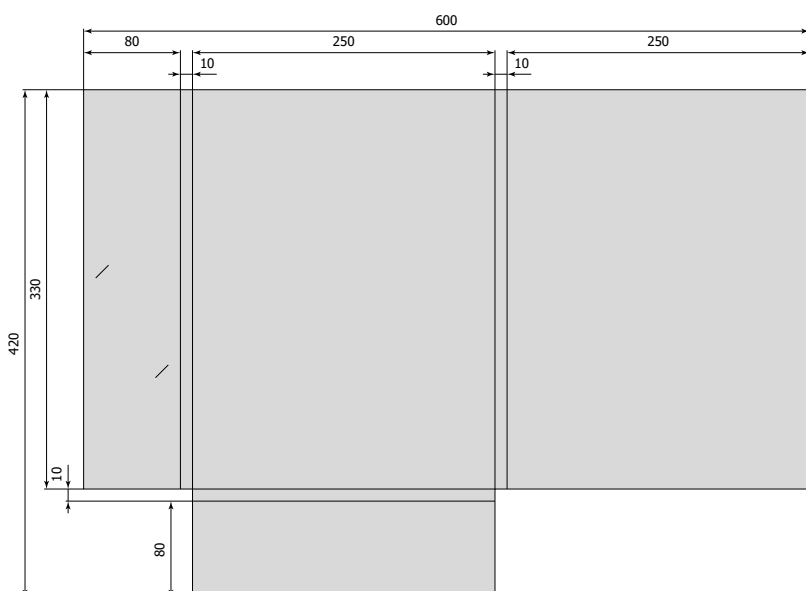

все размеры указаны в миллиметрах

222 x 310 x 10 мм [№ 049]

614 x 391 мм

225 x 306 x 15 мм [№ 080]

560 x 401 мм

А ширина	В высота	С толщина	номер штампа	формат штампа
228	314	0	029	526 x 414
238	315	5	042	576,5 x 410
250	330	10	039	600 x 420

все размеры указаны в миллиметрах

228 x 314 x 0 мм [№ 029]  
526 x 414 мм

238 x 315 x 5 мм [№ 042]  
576,5 x 410 мм

250 x 330 x 10 мм [039]  
600 x 420 мм