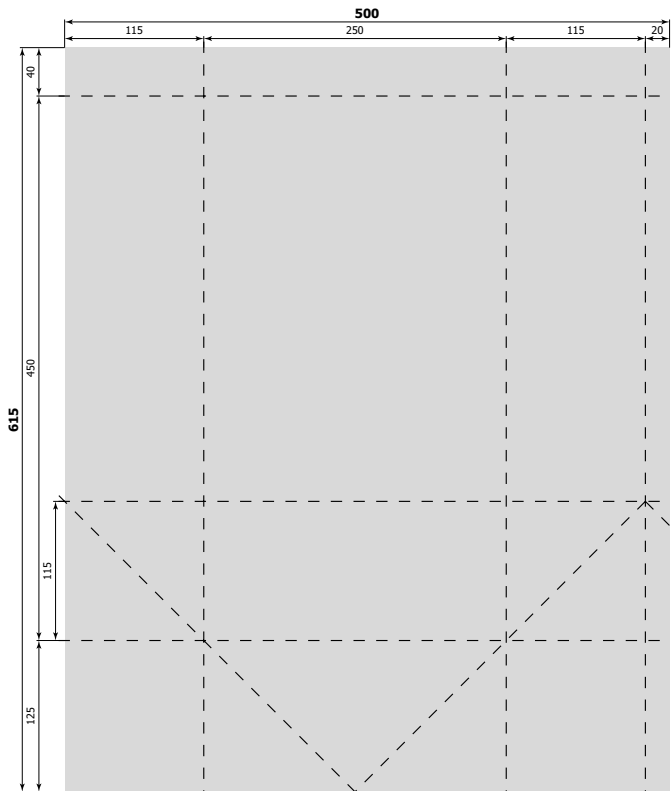

А ширина	В высота	С глубина	номер штампа	формат штампа
250	450	230	019	500 x 615
270	350	35	074	625 x 420

все размеры указаны в миллиметрах

250 x 450 x 230 мм [№ 019]
(500 x 615 мм)