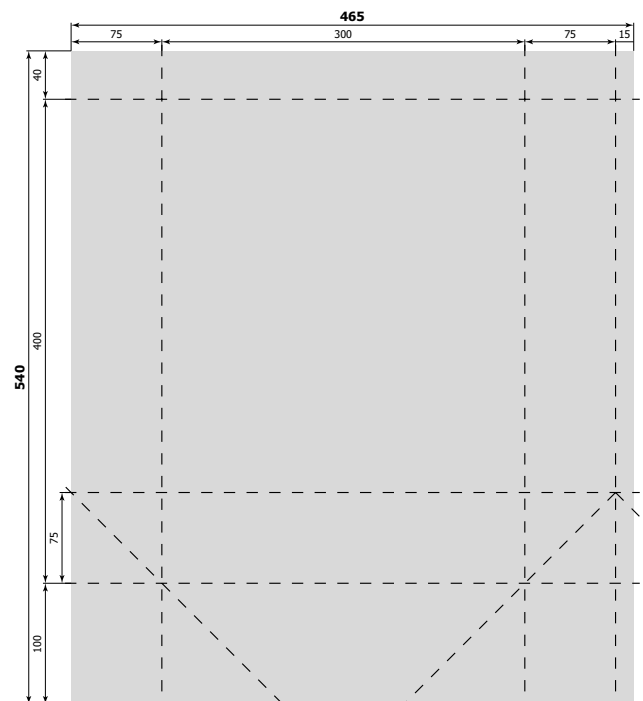

300 x 400 x 150 мм [№ 050]
(465 x 540 мм)