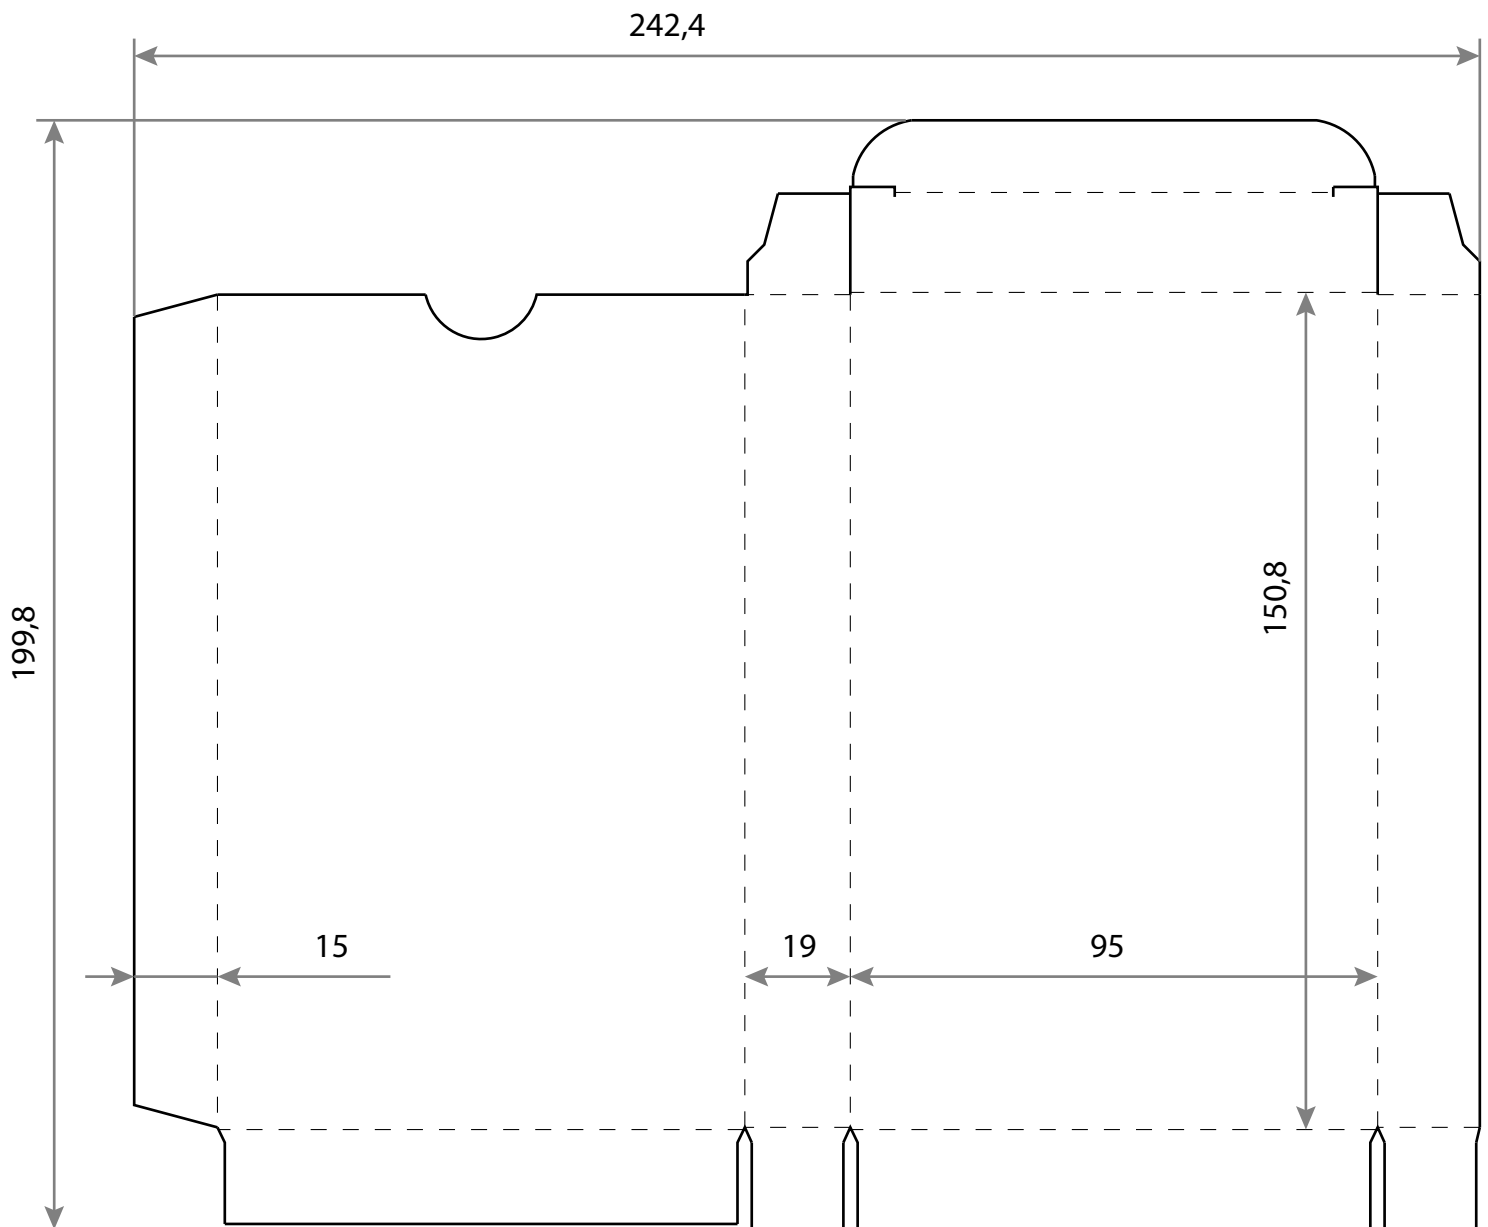

A	B	C	номер штампа	формат штампа
95	150,8	19	020	242,4 x 199,8

все размеры указаны в миллиметрах