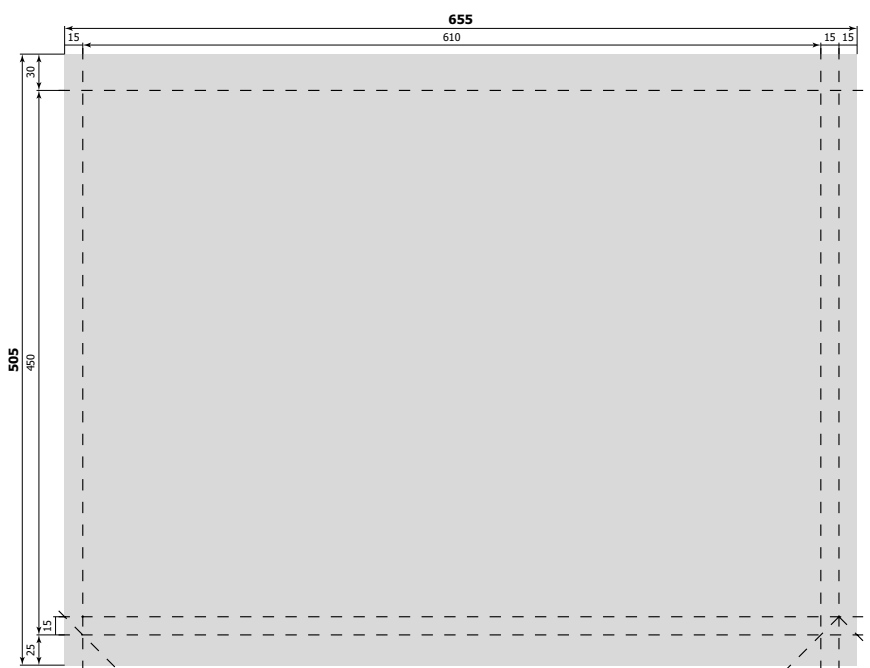

610 x 450 x 30 мм [№ 062]
(655 x 505 мм)