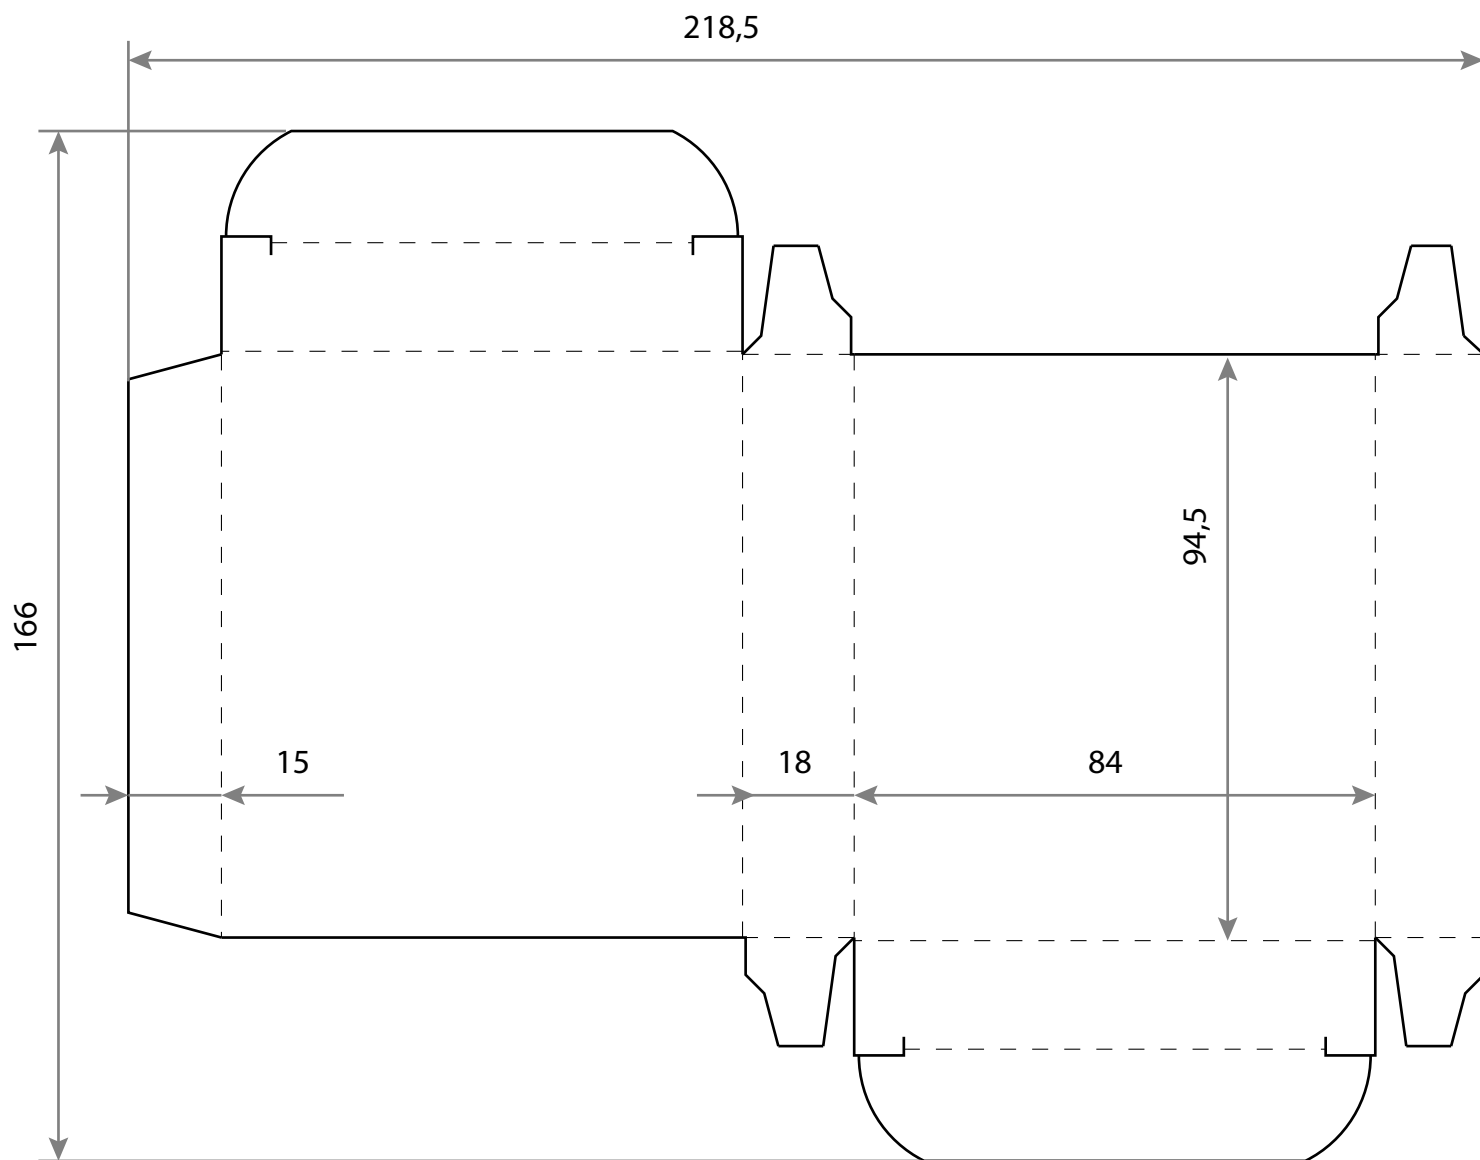

A	B	C	номер штампа	формат штампа
80	100	55	018	296 x 478*

все размеры указаны в миллиметрах

\* Штамп из 2-х, с ложементами (296 x 478 мм)

A	B	C	номер штампа	формат штампа
84	94,5	18	013	446 x 218,5*

все размеры указаны в миллиметрах