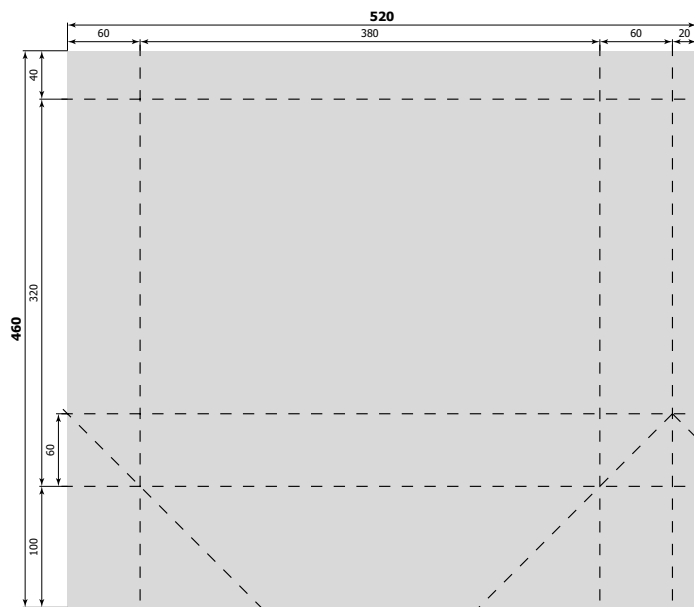

380 x 320 x 120 мм [№ 024]
(520 x 460 мм)