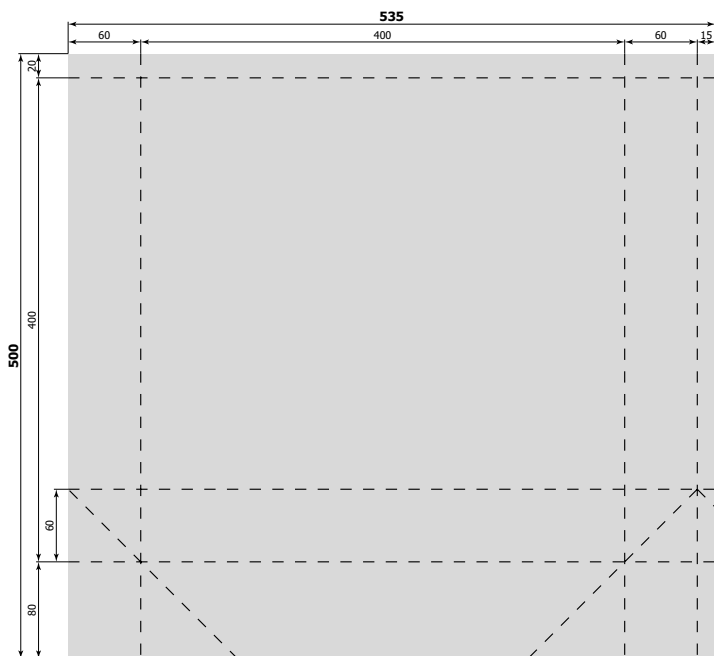

все размеры указаны в миллиметрах

220 x 220 x 50 мм [№ 010]  
(285 x 295 мм)

250 x 210 x 80 мм full [№ 055]  
(675 x 300 мм)

260 x 180 x 80 мм [№ 057]  
(355 x 280 мм)

280 x 180 x 50 мм [№ 021]  
(350 x 250 мм)

все размеры указаны в миллиметрах

340 x 270 x 250 мм [№ 060]  
(615 x 475 мм)

350 x 250 x 80 мм [№ 042]  
(445 x 350 мм)

350 x 260 x 80 мм [№ 026]  
(440 x 350 мм)

350 x 260 x 110 мм [№ 064]  
(475 x 380 мм)

все размеры указаны в миллиметрах

360 x 310 x 70 мм [№ 043]  
(445 x 400 мм)

380 x 320 x 120 мм [№ 024]  
(520 x 460 мм)

400 x 400 x 120 мм [№ 076]  
(535 x 500 мм)

А ширина	В высота	С глубина	номер штампа	формат штампа
250	450	230	019	500 x 615
270	350	35	074	625 x 420