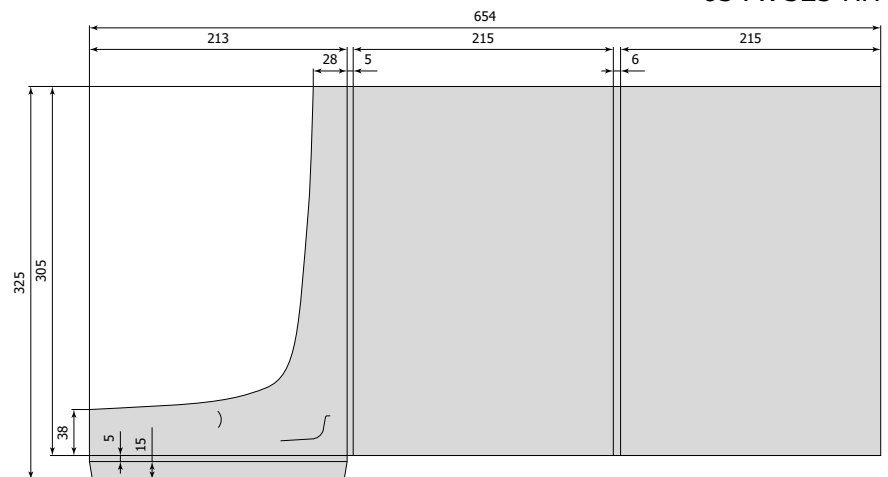

215 x 305 x 6 мм [№ 028]
654 x 325 мм