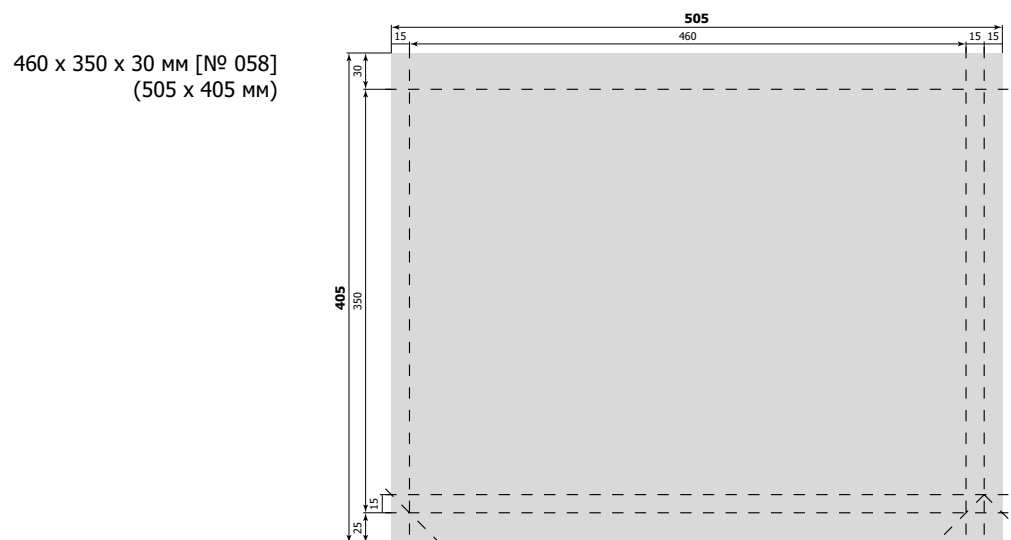

А ширина	В высота	С глубина	номер штампа	формат штампа
450	400	120	014	585 x 500
460	350	30	058	505 x 405
500	350	120	031	635 x 475

все размеры указаны в миллиметрах