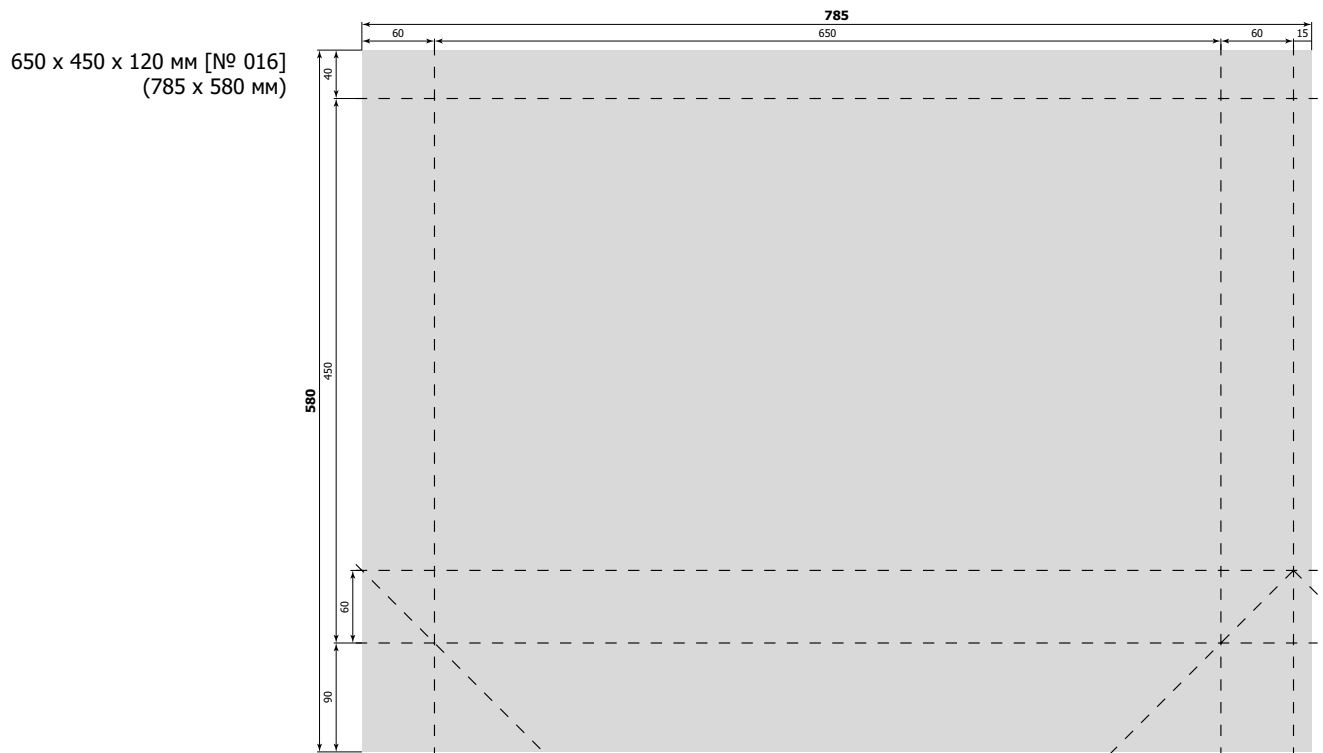

А ширина	В высота	С глубина	номер штампа	формат штампа
630	450	110	017	755 x 570
650	450	120	016	785 x 580

все размеры указаны в миллиметрах