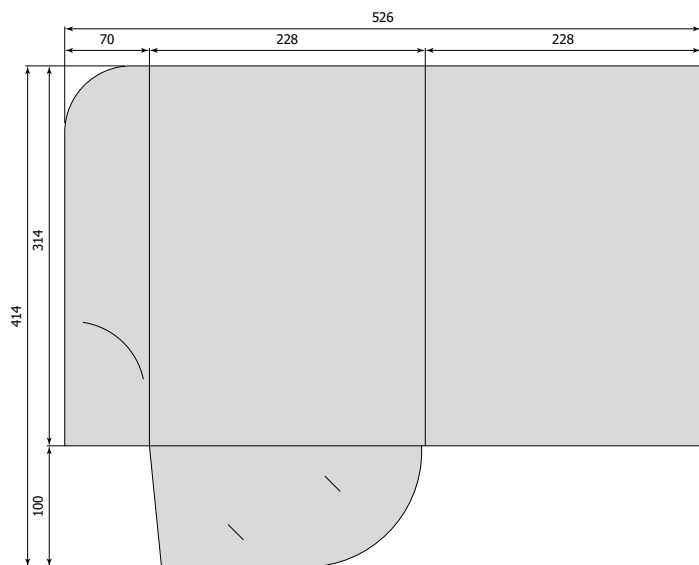

все размеры указаны в миллиметрах

222 x 310 x 10 мм [№ 049]

614 x 391 мм

225 x 306 x 15 мм [№ 080]

560 x 401 мм

А ширина	В высота	С толщина	номер штампа	формат штампа
228	314	0	029	526 x 414
238	315	5	042	576,5 x 410
250	330	10	039	600 x 420

все размеры указаны в миллиметрах

228 x 314 x 0 мм [№ 029]  
526 x 414 мм

238 x 315 x 5 мм [№ 042]  
576,5 x 410 мм

250 x 330 x 10 мм [039]  
600 x 420 мм