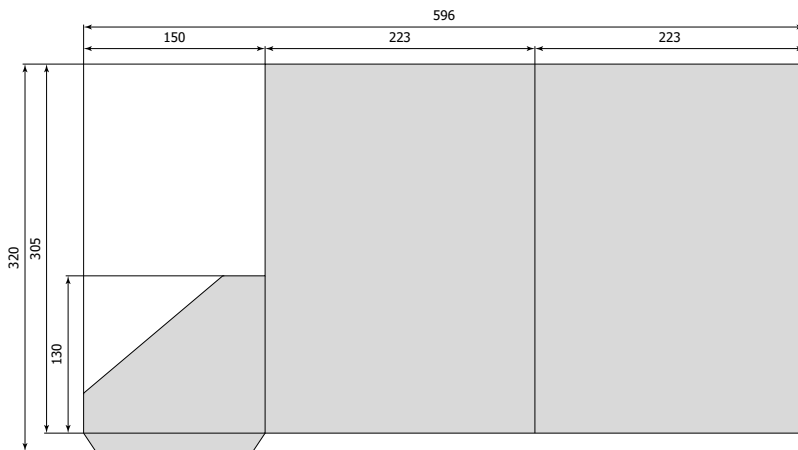

А ширина	В высота	С толщина	номер штампа	формат штампа
223	305	0	016	596 x 320
223	310	10	516 x 460	
225	307	6	081	659 x 325

все размеры указаны в миллиметрах

223 x 305 x 0 мм [№ 016]
596 x 320 мм