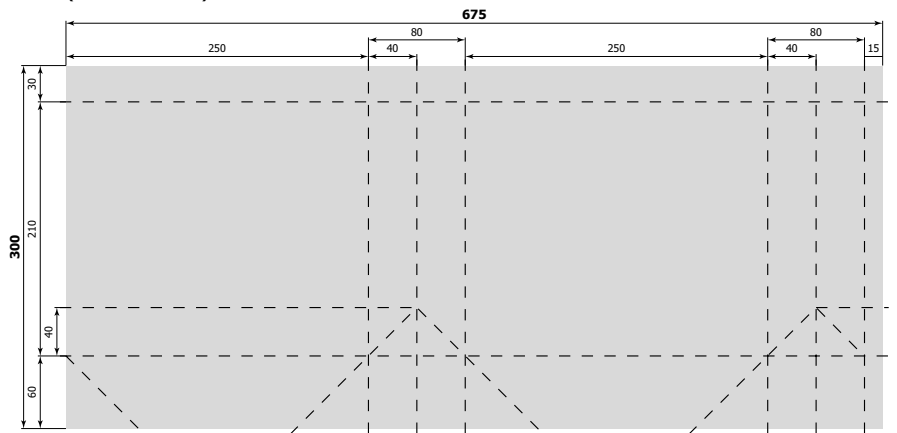

# ПАКЕТЫ ГОРИЗОНТАЛЬНЫЕ

A ширина	B высота	C глубина	номер штампа	формат штампа
220	220	50	010	285 x 295
250	210	80	055	675 x 300
260	180	80	057	355 x 280
280	180	50	021	350 x 250
280	230	50	063	345 x 305
300	230	90	022	400 x 330

все размеры указаны в миллиметрах

220 x 220 x 50 мм [№ 010]  
(285 x 295 мм)

250 x 210 x 80 мм full [№ 055]  
(675 x 300 мм)

260 x 180 x 80 мм [№ 057]  
(355 x 280 мм)

280 x 180 x 50 мм [№ 021]  
(350 x 250 мм)