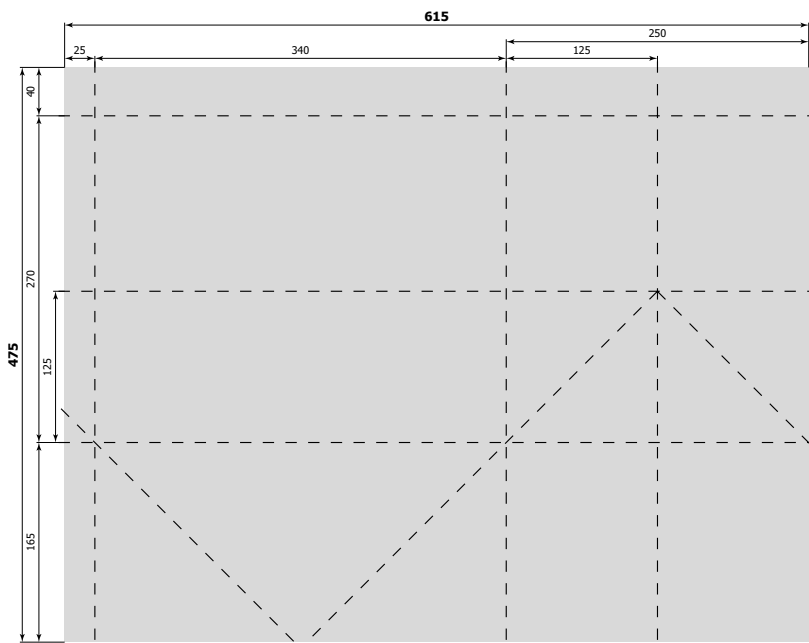

А ширина	В высота	С глубина	номер штампа	формат штампа
340	270	250	060	615 x 475
350	250	80	042	445 x 350
350	260	80	026	440 x 350
350	260	110	064	475 x 380
360	290	110	003	485 x 420

все размеры указаны в миллиметрах

340 x 270 x 250 мм [№ 060]
(615 x 475 мм)