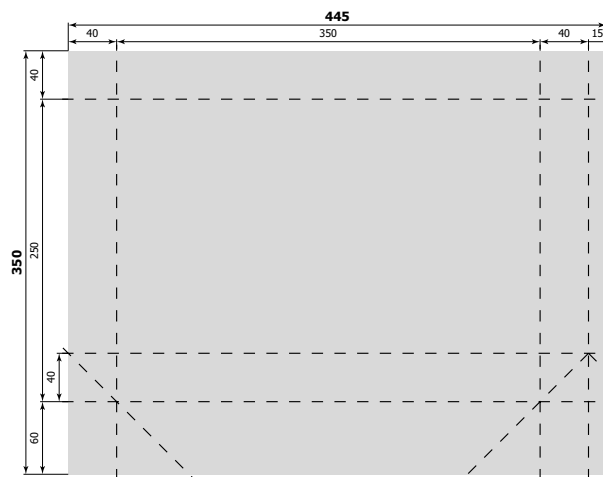

все размеры указаны в миллиметрах

220 x 220 x 50 мм [№ 010]  
(285 x 295 мм)

250 x 210 x 80 мм full [№ 055]  
(675 x 300 мм)

260 x 180 x 80 мм [№ 057]  
(355 x 280 мм)

280 x 180 x 50 мм [№ 021]  
(350 x 250 мм)

все размеры указаны в миллиметрах

300 x 300 x 60 мм [№ 048]  
(375 x 380 мм)

300 x 300 x 100 мм [№ 032]  
(415 x 425 мм)

320 x 240 x 80 мм [№ 036]  
(415 x 340 мм)

320 x 240 x 130 мм [№ 068]  
(465 x 350 мм)

320 x 250 x 80 мм [№ 009]  
(420 x 340 мм)

А ширина	В высота	С глубина	номер штампа	формат штампа
340	270	250	060	615 x 475
350	250	80	042	445 x 350
350	260	80	026	440 x 350
350	260	110	064	475 x 380
360	290	110	003	485 x 420

все размеры указаны в миллиметрах

340 x 270 x 250 мм [№ 060]  
(615 x 475 мм)

350 x 250 x 80 мм [№ 042]  
(445 x 350 мм)

350 x 260 x 80 мм [№ 026]  
(440 x 350 мм)

350 x 260 x 110 мм [№ 064]  
(475 x 380 мм)