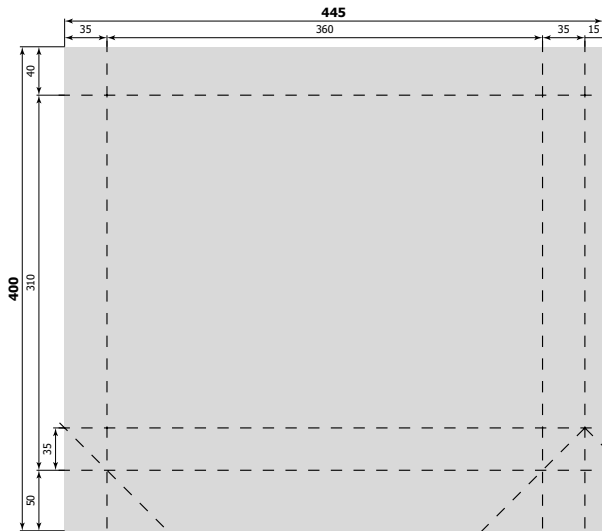

А ширина	В высота	С глубина	номер штампа	формат штампа
360	310	70	043	445 x 400
380	320	120	024	520 x 460
400	400	120	076	535 x 500

все размеры указаны в миллиметрах

360 x 310 x 70 мм [№ 043]
(445 x 400 мм)