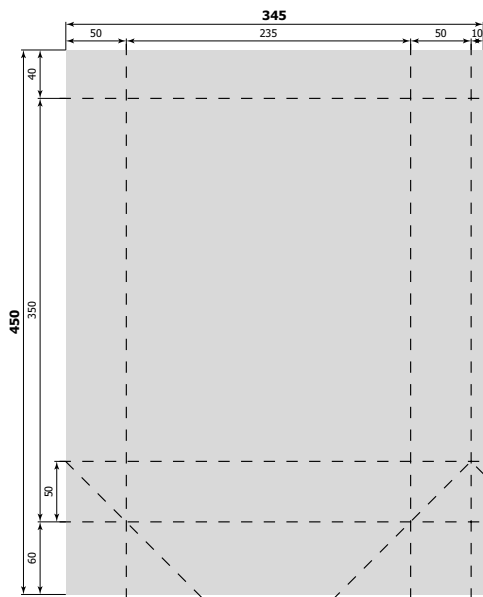

А ширина	В высота	С глубина	номер штампа	формат штампа
235	350	100	005	345 x 450
235	365	80	013	325 x 456
250	320	80	008	350 x 430
250	350	80	028	340 x 470

все размеры указаны в миллиметрах

235 x 350 x 100 мм [№ 005]
(345 x 450 мм)