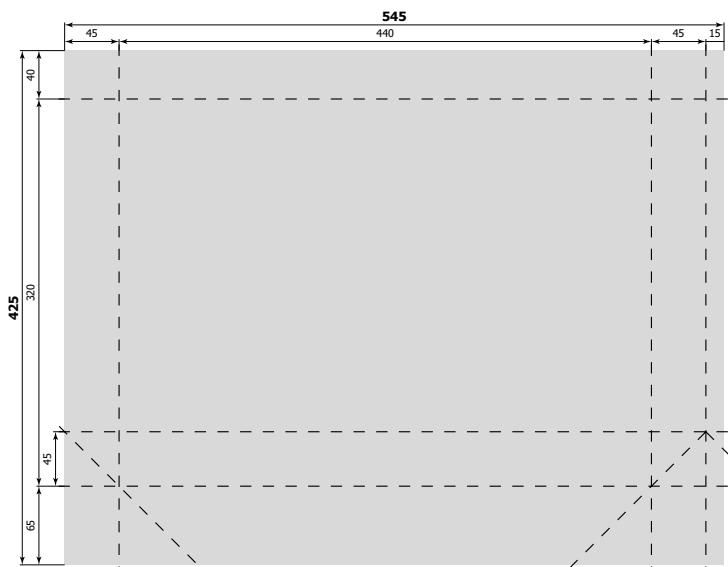

А ширина	В высота	С глубина	номер штампа	формат штампа
440	320	90	049	545 x 425
450	250	230	030	695 x 460
450	300	180	034	645 x 490

все размеры указаны в миллиметрах

440 x 320 x 90 мм [№ 049]
(545 x 425 мм)