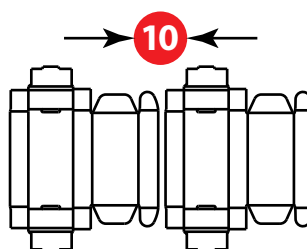

* Штамп из 2-х (414 x 252 мм)