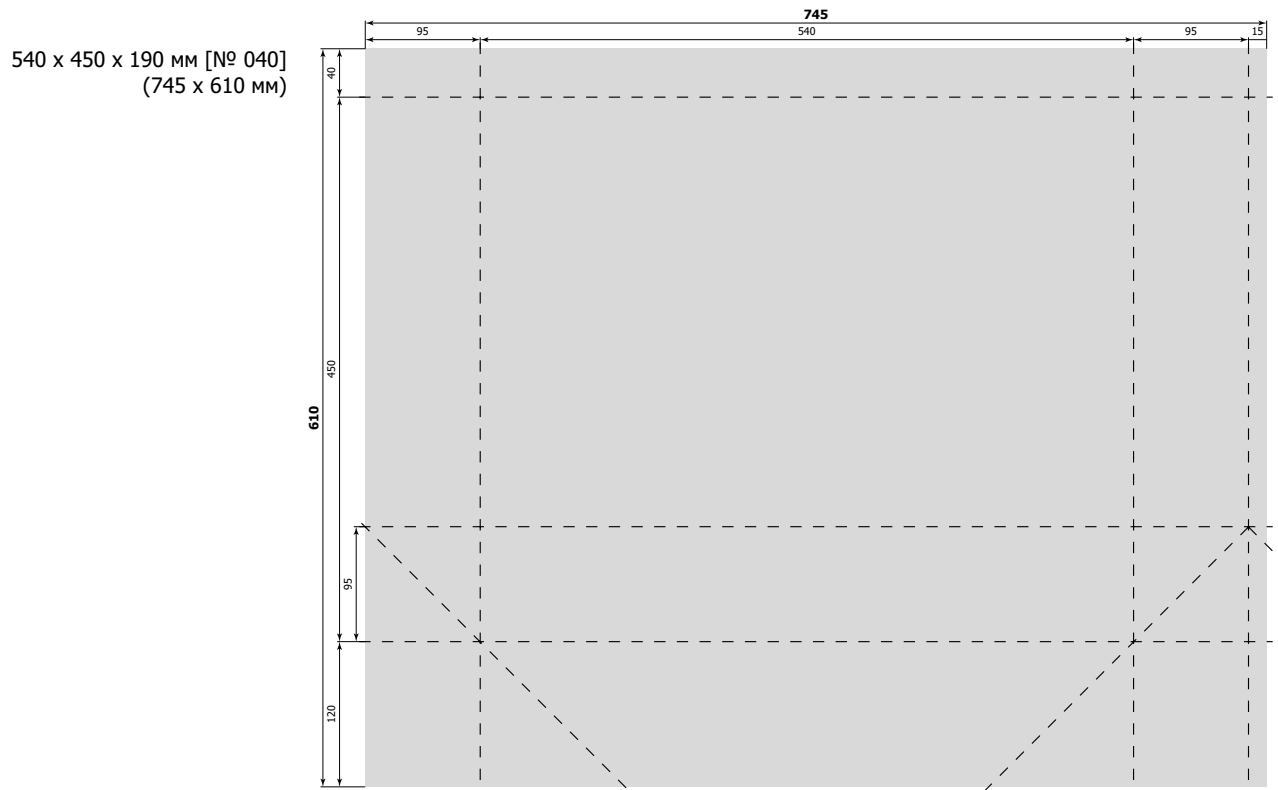

А ширина	В высота	С глубина	номер штампа	формат штампа
540	450	190	040	745 x 610
550	435	110	039	675 x 555

все размеры указаны в миллиметрах