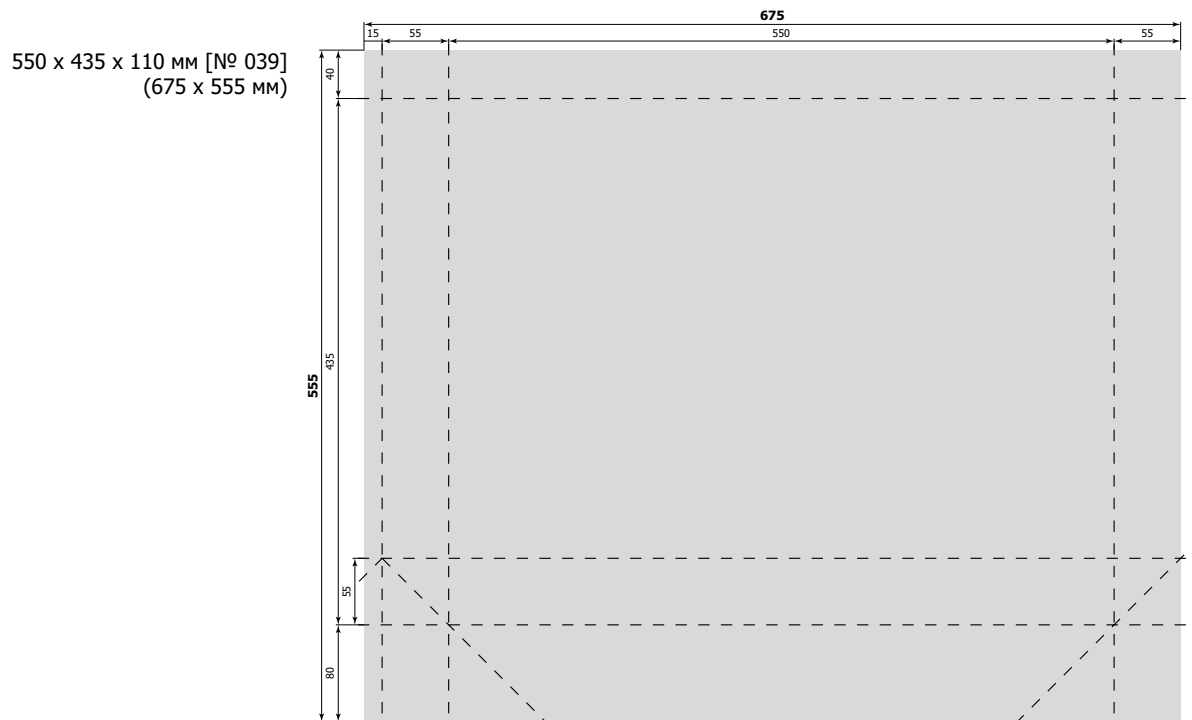

А ширина	В высота	С глубина	номер штампа	формат штампа
540	450	190	040	745 x 610
550	435	110	039	675 x 555

все размеры указаны в миллиметрах