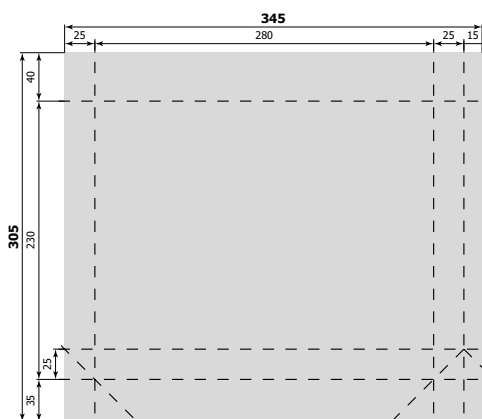

все размеры указаны в миллиметрах

180 x 230 x 80 мм [№ 073]  
(275 x 335 мм)

190 x 370 x 150 мм [№ 056]  
(355 x 505 мм)

210 x 300 x 130 мм\_V [№ 065]  
(360 x 420 мм)

220 x 240 x 100 мм [№ 015]  
(335 x 360 мм)

все размеры указаны в миллиметрах

220 x 220 x 50 мм [№ 010]  
(285 x 295 мм)

250 x 210 x 80 мм full [№ 055]  
(675 x 300 мм)

260 x 180 x 80 мм [№ 057]  
(355 x 280 мм)

280 x 180 x 50 мм [№ 021]  
(350 x 250 мм)

280 x 230 x 50 мм [№ 063]  
(345 x 305 мм)

300 x 230 x 90 мм [№ 022]  
(400 x 330 мм)

А ширина	В высота	С глубина	номер штампа	формат штампа
300	300	60	048	375 x 380
300	300	100	032	415 x 425
320	240	80	036	415 x 340
320	240	130	068	465 x 350
320	250	80	009	420 x 340

все размеры указаны в миллиметрах

300 x 300 x 60 мм [№ 048]  
(375 x 380 мм)

300 x 300 x 100 мм [№ 032]  
(415 x 425 мм)

320 x 240 x 80 мм [№ 036]  
(415 x 340 мм)

320 x 240 x 130 мм [№ 068]  
(465 x 350 мм)