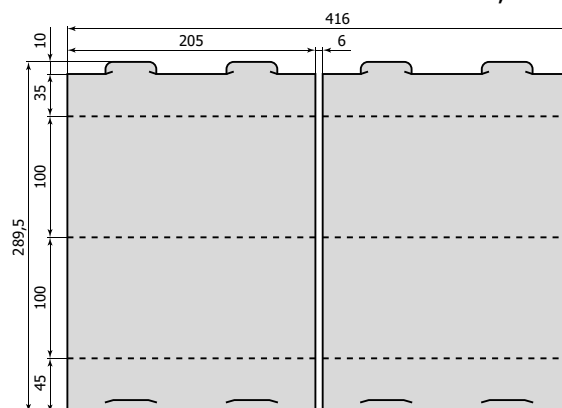

все размеры указаны в миллиметрах

90 x 255 мм [№ 006]\_x5  
462 x 255 мм

106 x 290 мм [№ 001]\_x4  
442 x 290 мм

А ширина	В высота	номер штампа	формат штампа
90	260	003	474 x 260
70	194	012	298 x 194

все размеры указаны в миллиметрах

# САМОСБОРНЫЕ СТОЙКИ ДЛЯ КАЛЕНДАРЕЙ

А ширина	В высота	номер штампа	формат штампа
145	105	01	447 x 280
205	100	02	416 x 289,5
210	95	04	430 x 304
210	120	07	210 x 390
210	150	03	210 x 400

все размеры указаны в миллиметрах

145 x 105 мм [№ 01]  
447 x 280 мм

205 x 100 мм [№ 02]  
416 x 289,5 мм

210 x 95 мм [№ 04]  
430 x 304 мм

210 x 120 мм [№ 07]  
210 x 390 мм

210 x 150 мм [№ 03]  
210 x 400 мм

А ширина	В высота	номер штампа	формат штампа
220	125	05	446 x 345
230	150	06	230 x 390