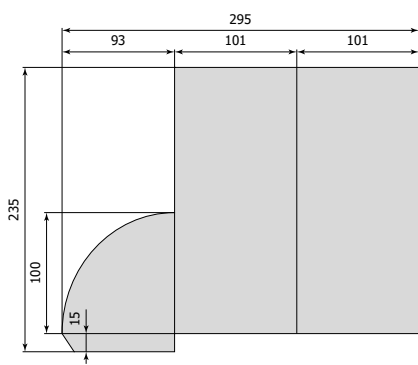

все размеры указаны в миллиметрах

228 x 314 x 0 мм [№ 029]  
526 x 414 мм

238 x 315 x 5 мм [№ 042]  
576,5 x 410 мм

250 x 330 x 10 мм [039]  
600 x 420 мм

# ПАПКИ КЛЕЕВЫЕ

А ширина	В высота	С толщина	номер штампа	формат штампа
85	190	7	089	428 x 259
100	210	0	054	458 x 275
101	220	0	070	295 x 235
105	150	5	069	320 x 170

все размеры указаны в миллиметрах

85 x 190 x 7 мм [№ 089] x2  
428 x 259 мм

100 x 210 x 0 мм [№ 054] x2  
458 x 275 мм

101 x 220 x 0 мм [№ 070]  
295 x 235 мм

105 x 150 x 5 мм [№ 069]  
320 x 170 мм

А ширина	В высота	С толщина	номер штампа	формат штампа
110	220	0	055	476 x 310
110	320	0	055-1	476 x 310
214	312	5	025	450 x 437
215	155	0	071	442 x 310
215	300	5	019	467 x 685

все размеры указаны в миллиметрах

110 x 220 x 0 мм [№ 055] x2  
476 x 310 мм

110 x 220 x 0 мм [№ 055-1] x2  
476 x 310 мм

214 x 312 x 5 мм [№ 025]  
450 x 437 мм

215 x 300 x 5 мм [№ 019] x2  
447 x 380 мм (467 x 685 мм)