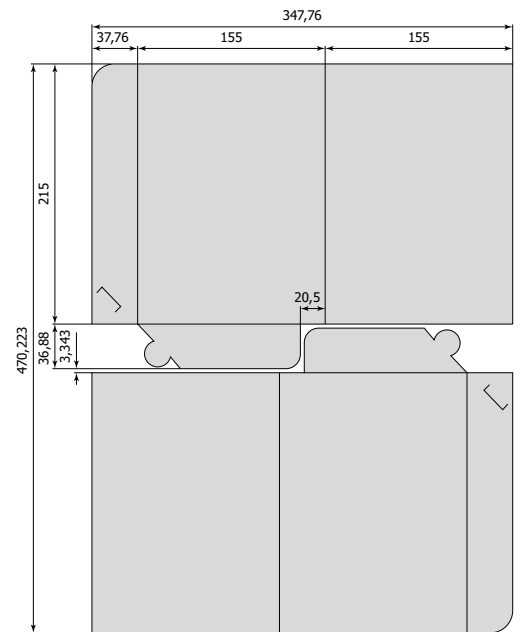

# ПАПКИ САМОСБОРНЫЕ

A ширина	B высота	C толщина	номер штампа	формат штампа
73	105	0	064	382 x 310
105	215	0	073	502 x 300
155	215	0	007	380 x 285
155	215	0	035	348 x 471
155	215	10	011	400 x 295

все размеры указаны в миллиметрах

73 x 105 x 0 мм [№ 064]\_x4  
382 x 310 мм

155 x 215 x 0 мм [№ 035]  
347,76 x 470,233 мм

105 x 215 x 0 мм [№ 073]\_x2  
502 x 300 мм

155 x 215 x 10 мм [№ 011]  
400 x 295 мм

155 x 215 x 0 мм [№ 007]  
380 x 285 мм

212 x 300 x 5 мм [№ 20]  
488 x 357 мм

214 x 310 x 10 мм [№ 48]  
523 x 396 мм

215 x 151,5 x 6 мм  
[№ 015]  
486 x 229 мм

213 x 308 x 5 мм [№ 005]  
510,5 x 388,5 мм

215 x 299 x 5 мм [№ 004]  
498 x 355 мм

все размеры указаны в миллиметрах

228 x 314 x 0 мм [№ 029]  
526 x 414 мм

238 x 315 x 5 мм [№ 042]  
576,5 x 410 мм

250 x 330 x 10 мм [039]  
600 x 420 мм