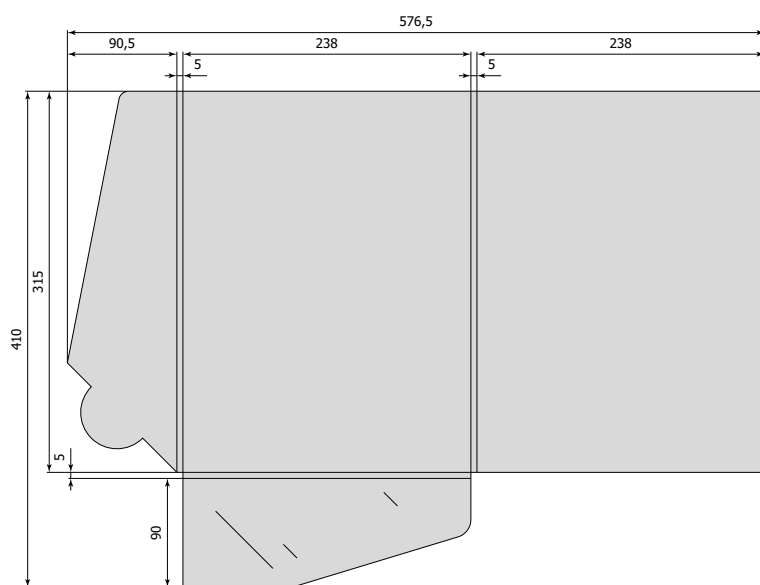

все размеры указаны в миллиметрах

222 x 310 x 10 мм [№ 049]

614 x 391 мм

225 x 306 x 15 мм [№ 080]

560 x 401 мм

А ширина	В высота	С толщина	номер штампа	формат штампа
228	314	0	029	526 x 414
238	315	5	042	576,5 x 410
250	330	10	039	600 x 420

все размеры указаны в миллиметрах

228 x 314 x 0 мм [№ 029]  
526 x 414 мм

238 x 315 x 5 мм [№ 042]  
576,5 x 410 мм

250 x 330 x 10 мм [039]  
600 x 420 мм