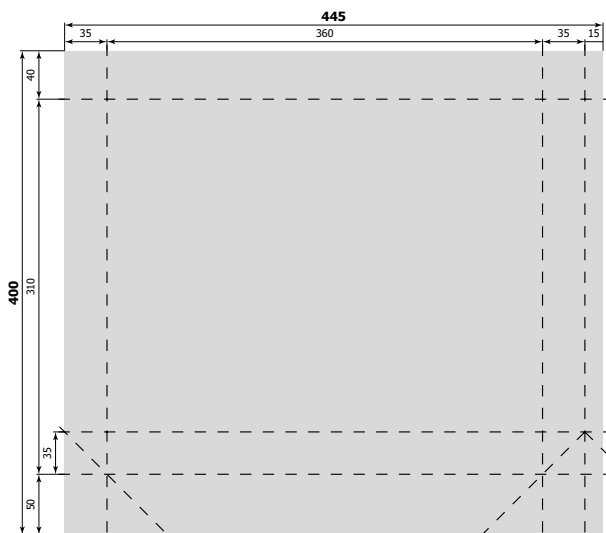

А ширина	В высота	С глубина	номер штампа	формат штампа
360	310	70	043	445 x 400
380	320	120	024	520 x 460
400	400	120	076	535 x 500

все размеры указаны в миллиметрах

360 x 310 x 70 мм [№ 043]
(445 x 400 мм)