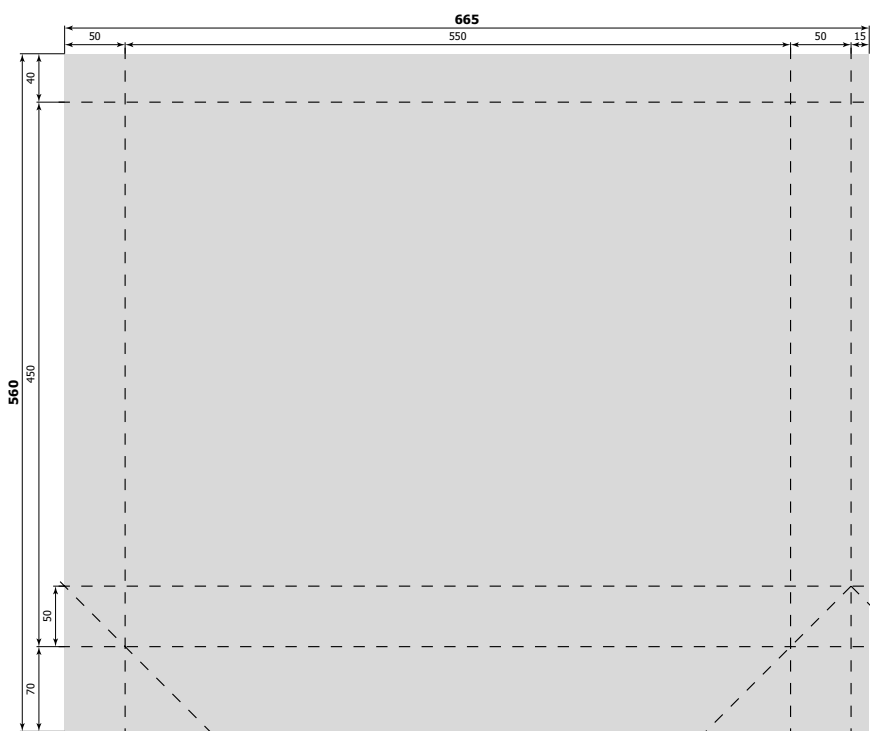

А ширина	В высота	С глубина	номер штампа	формат штампа
550	450	100	018	665 x 560
610	450	30	062	655 x 505

все размеры указаны в миллиметрах

550 x 450 x 100 мм [№ 018]
(665 x 560 мм)