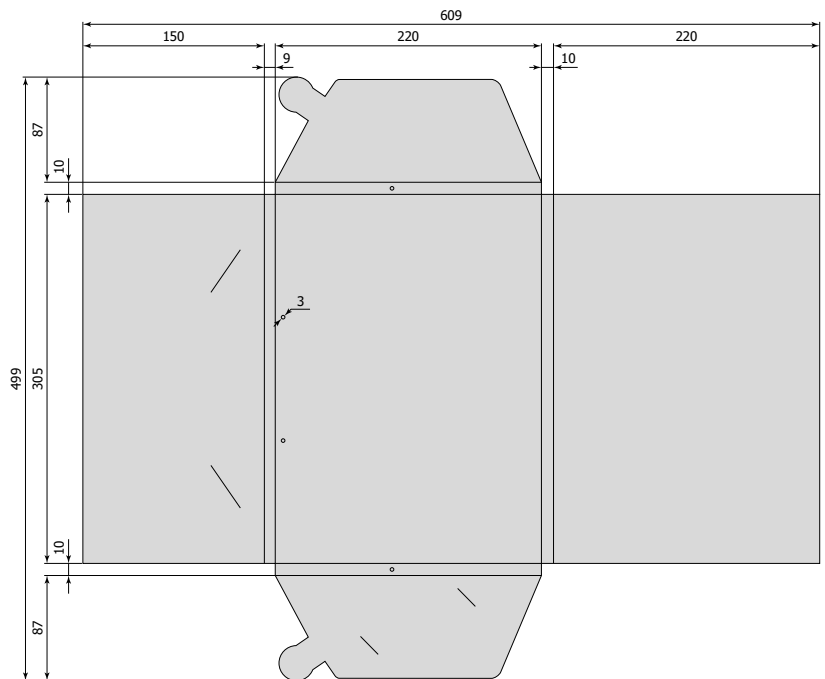

220 x 305 x 10 мм [№ 077]
609 x 499 мм