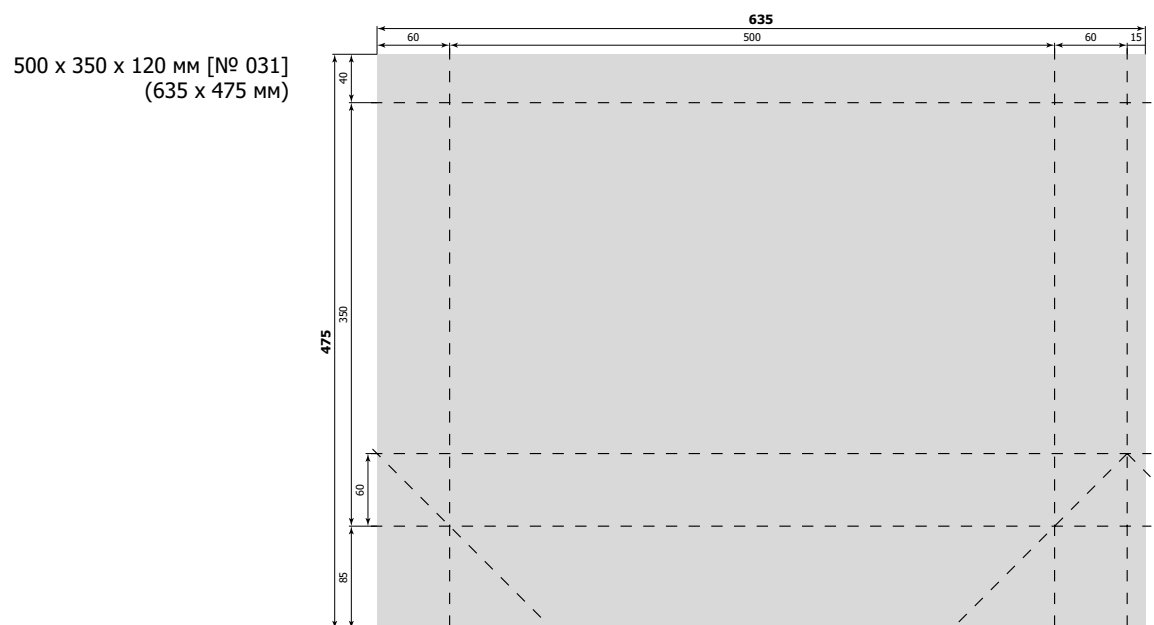

А ширина	В высота	С глубина	номер штампа	формат штампа
450	400	120	014	585 x 500
460	350	30	058	505 x 405
500	350	120	031	635 x 475

все размеры указаны в миллиметрах