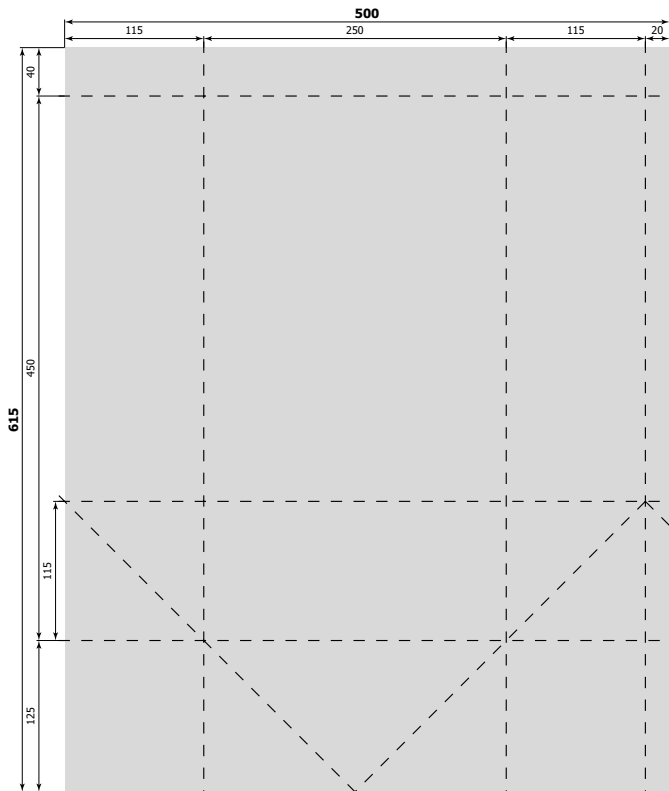

А ширина	В высота	С глубина	номер штампа	формат штампа
250	450	230	019	500 x 615
270	350	35	074	625 x 420

все размеры указаны в миллиметрах

250 x 450 x 230 мм [№ 019]
(500 x 615 мм)