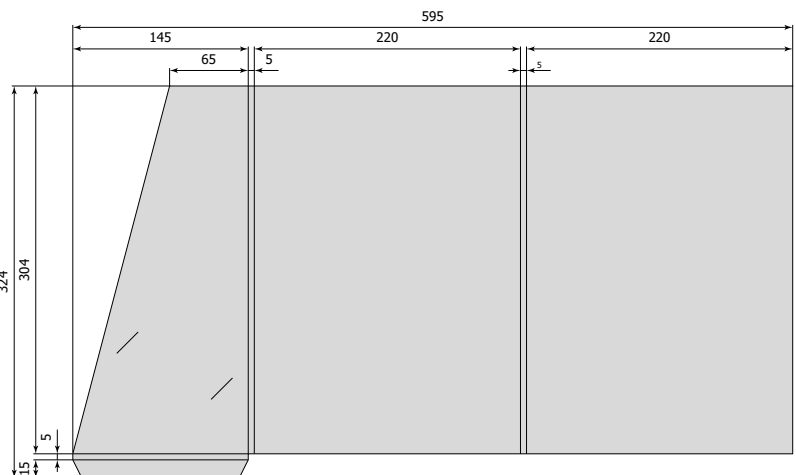

все размеры указаны в миллиметрах

220 x 300 x 0 мм [№ 041]  
460 x 395 мм

220 x 300 x 10 мм [№ 050]  
471,5 x 462,5 мм

220 x 304 x 4 мм [№ 046]  
459 x 384 мм

220 x 304 x 5 мм [№ 017]  
595 x 324 мм

А ширина	В высота	С толщина	номер штампа	формат штампа
220	305	0	045	455 x 385
220	305	0	065	470 x 375
220	305	4	027	458 x 379
220	305	5	022	465 x 450