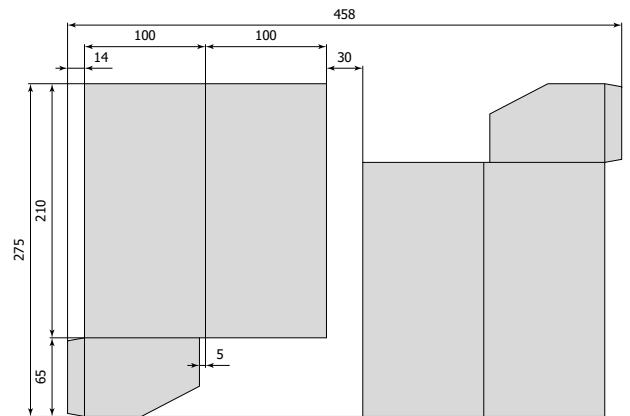

все размеры указаны в миллиметрах

228 x 314 x 0 мм [№ 029]  
526 x 414 мм

238 x 315 x 5 мм [№ 042]  
576,5 x 410 мм

250 x 330 x 10 мм [039]  
600 x 420 мм

# ПАПКИ КЛЕЕВЫЕ

А ширина	В высота	С толщина	номер штампа	формат штампа
85	190	7	089	428 x 259
100	210	0	054	458 x 275
101	220	0	070	295 x 235
105	150	5	069	320 x 170

все размеры указаны в миллиметрах

85 x 190 x 7 мм [№ 089] x2  
428 x 259 мм

100 x 210 x 0 мм [№ 054] x2  
458 x 275 мм

101 x 220 x 0 мм [№ 070]  
295 x 235 мм

105 x 150 x 5 мм [№ 069]  
320 x 170 мм

А ширина	В высота	С толщина	номер штампа	формат штампа
110	220	0	055	476 x 310
110	320	0	055-1	476 x 310
214	312	5	025	450 x 437
215	155	0	071	442 x 310
215	300	5	019	467 x 685

все размеры указаны в миллиметрах

110 x 220 x 0 мм [№ 055] x2  
476 x 310 мм

110 x 220 x 0 мм [№ 055-1] x2  
476 x 310 мм

214 x 312 x 5 мм [№ 025]  
450 x 437 мм

215 x 300 x 5 мм [№ 019] x2  
447 x 380 мм (467 x 685 мм)