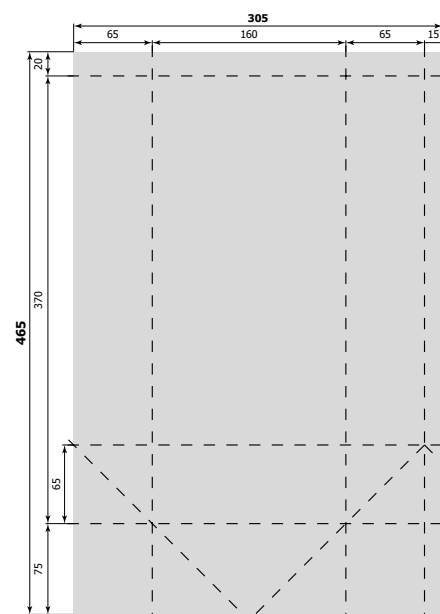

160 x 370 x 130 мм [№ 027]
(305 x 465 мм)