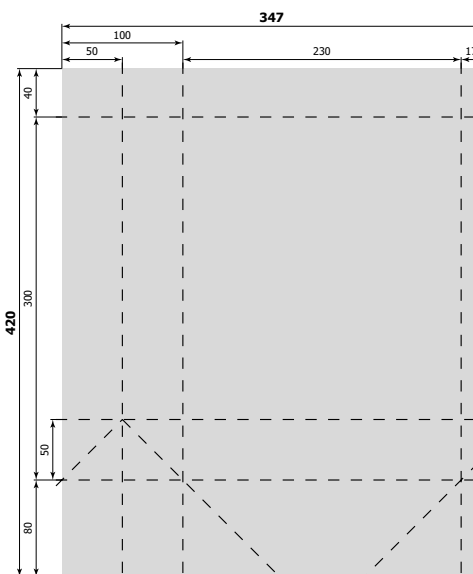

все размеры указаны в миллиметрах

100 x 150 x 80 мм full [№ 038]  
(375 x 230 мм)

100 x 220 x 85 мм full [№ 077]  
(390 x 310 мм)

110 x 360 x 110 мм V [№ 080]  
(240 x 475 мм)

120 x 270 x 60 мм [№ 051]  
(195 x 350 мм)

все размеры указаны в миллиметрах

180 x 230 x 80 мм [№ 073]  
(275 x 335 мм)

190 x 370 x 150 мм [№ 056]  
(355 x 505 мм)

210 x 300 x 130 мм\_V [№ 065]  
(360 x 420 мм)

220 x 240 x 100 мм [№ 015]  
(335 x 360 мм)

220 x 250 x 120 мм full [№ 075]  
(705 x 375 мм)

А ширина	В высота	С глубина	номер штампа	формат штампа
220	320	100	020	332 x 445
220	320	100	046	335 x 440
230	300	100	061	347 x 420
230	300	100	066	680 x 410

все размеры указаны в миллиметрах

220 x 320 x 100 мм [№ 020]  
(332 x 445 мм)

\* 220 x 320 x 100 мм\_V [№ 046]  
(335 x 440 мм)

230 x 300 x 100 мм [№ 061]  
(347 x 420 мм)

230 x 300 x 100 мм\_full\_V [№ 066]  
(680 x 410 мм)