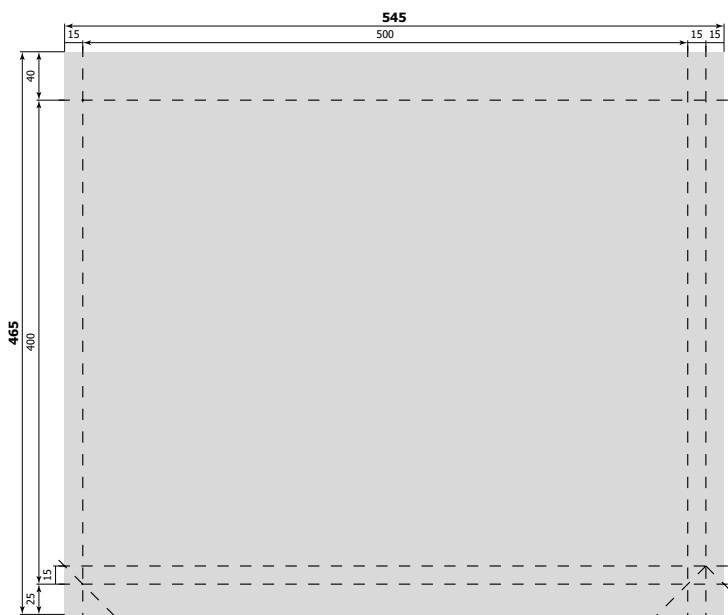

А ширина	В высота	С глубина	номер штампа	формат штампа
350	260	80	026	440 x 350
360	290	110	003	485 x 420

все размеры указаны в миллиметрах

500 x 400 x 30 мм [№ 059]
(545 x 465 мм)