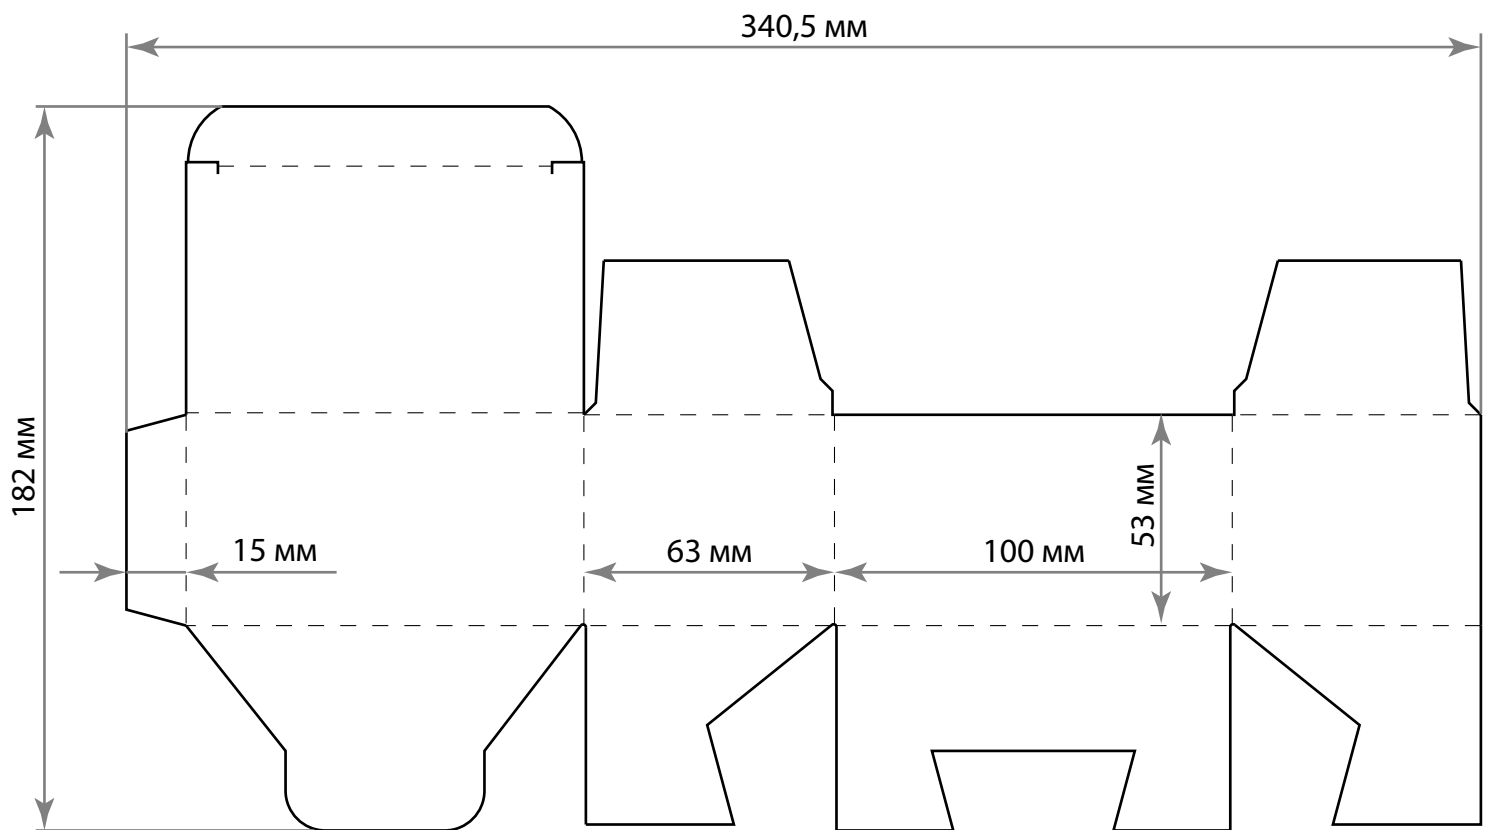

A	B	C	номер штампа	формат штампа
100	53	63	003	340,5 x 182

все размеры указаны в миллиметрах