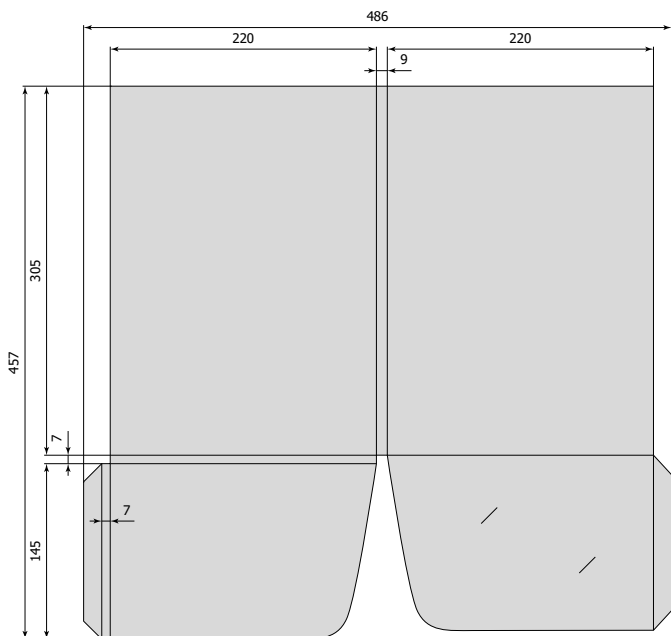

А ширина	В высота	С толщина	номер штампа	формат штампа
220	305	9	031	486 x 457
220	310	4	033	478 x 407
220	310	5	010	683 x 434

все размеры указаны в миллиметрах

220 x 305 x 9 мм [№ 031]
486 x 457 мм