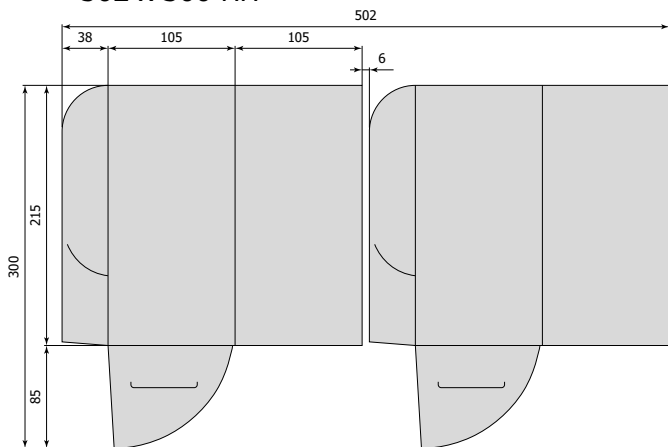

# ПАПКИ САМОСБОРНЫЕ

A ширина	B высота	C толщина	номер штампа	формат штампа
73	105	0	064	382 x 310
105	215	0	073	502 x 300
155	215	0	007	380 x 285
155	215	0	035	348 x 471
155	215	10	011	400 x 295

все размеры указаны в миллиметрах

73 x 105 x 0 мм [№ 064]\_x4  
382 x 310 мм

155 x 215 x 0 мм [№ 035]  
347,76 x 470,233 мм

105 x 215 x 0 мм [№ 073]\_x2  
502 x 300 мм

155 x 215 x 10 мм [№ 011]  
400 x 295 мм

155 x 215 x 0 мм [№ 007]  
380 x 285 мм

212 x 300 x 5 мм [№ 20]  
488 x 357 мм

214 x 310 x 10 мм [№ 48]  
523 x 396 мм

215 x 151,5 x 6 мм  
[№ 015]  
486 x 229 мм

213 x 308 x 5 мм [№ 005]  
510,5 x 388,5 мм

215 x 299 x 5 мм [№ 004]  
498 x 355 мм

все размеры указаны в миллиметрах

228 x 314 x 0 мм [№ 029]  
526 x 414 мм

238 x 315 x 5 мм [№ 042]  
576,5 x 410 мм

250 x 330 x 10 мм [039]  
600 x 420 мм