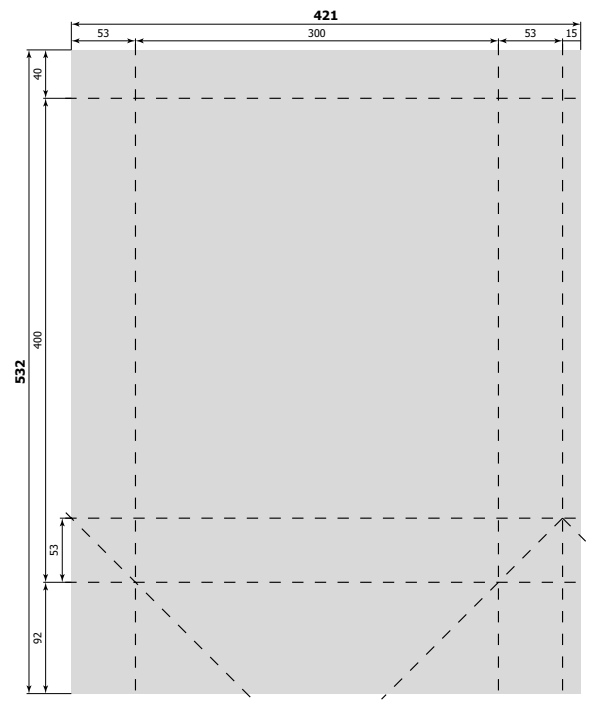

300 x 400 x 106 мм [№ 025]
(421 x 532 мм)