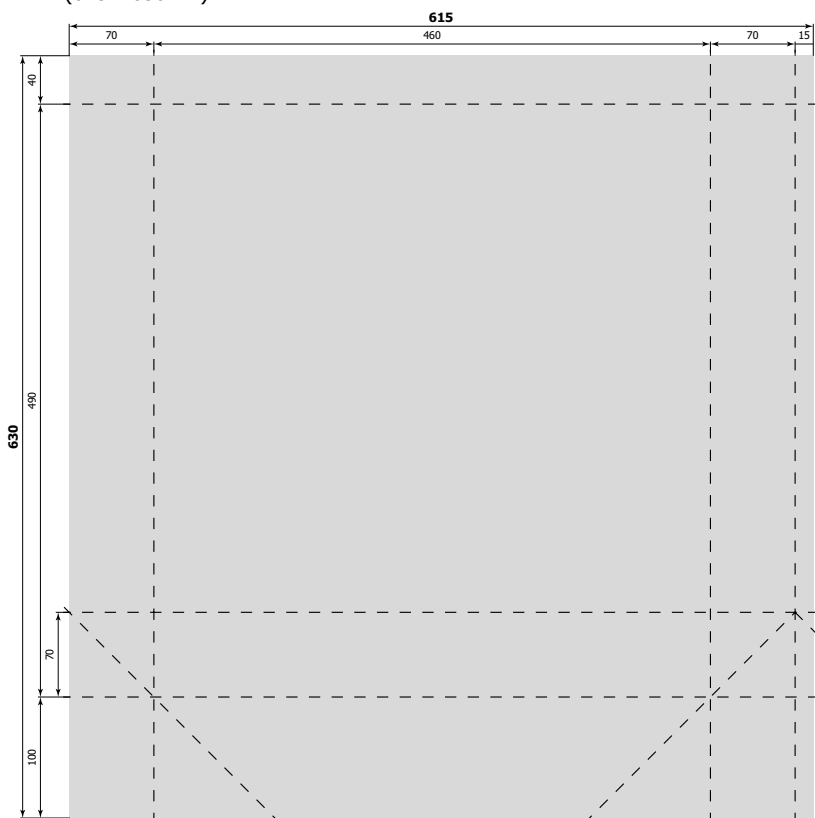

460 x 490 x 140 мм [№ 071]
(615 x 630 мм)