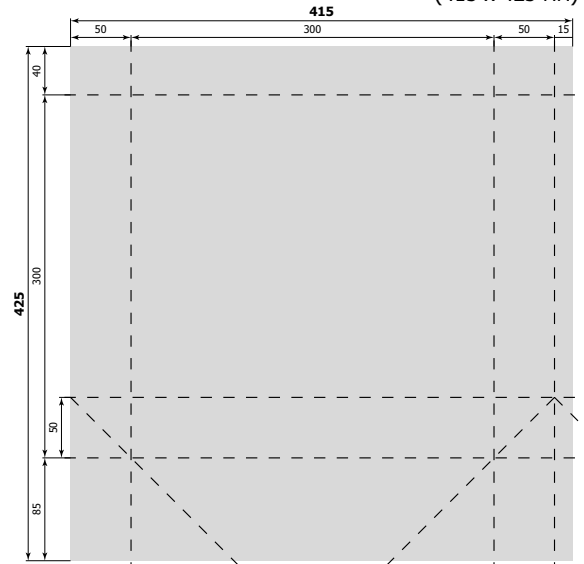

все размеры указаны в миллиметрах

250 x 350 x 90 мм full [№ 045]  
(695 x 460 мм)

250 x 350 x 90 мм [№ 006]  
(350 x 460 мм)

250 x 370 x 80 мм [№ 035]  
(345 x 460 мм)

250 x 420 x 90 мм [№ 052]  
(355 x 505 мм)

все размеры указаны в миллиметрах

220 x 220 x 50 мм [№ 010]  
(285 x 295 мм)

250 x 210 x 80 мм full [№ 055]  
(675 x 300 мм)

260 x 180 x 80 мм [№ 057]  
(355 x 280 мм)

280 x 180 x 50 мм [№ 021]  
(350 x 250 мм)

280 x 230 x 50 мм [№ 063]  
(345 x 305 мм)

300 x 230 x 90 мм [№ 022]  
(400 x 330 мм)

А ширина	В высота	С глубина	номер штампа	формат штампа
300	300	60	048	375 x 380
300	300	100	032	415 x 425
320	240	80	036	415 x 340
320	240	130	068	465 x 350
320	250	80	009	420 x 340

все размеры указаны в миллиметрах

300 x 300 x 60 мм [№ 048]  
(375 x 380 мм)

300 x 300 x 100 мм [№ 032]  
(415 x 425 мм)

320 x 240 x 80 мм [№ 036]  
(415 x 340 мм)

320 x 240 x 130 мм [№ 068]  
(465 x 350 мм)