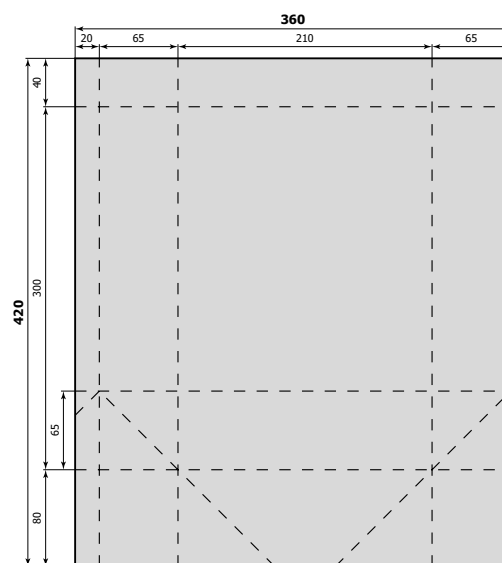

все размеры указаны в миллиметрах

100 x 150 x 80 мм full [№ 038]  
(375 x 230 мм)

100 x 220 x 85 мм full [№ 077]  
(390 x 310 мм)

110 x 360 x 110 мм V [№ 080]  
(240 x 475 мм)

120 x 270 x 60 мм [№ 051]  
(195 x 350 мм)

160 x 370 x 130 мм [№ 027]  
(305 x 465 мм)

180 x 200 x 55 мм full [№ 079]  
(485 x 280 мм)

А ширина	В высота	С глубина	номер штампа	формат штампа
180	230	80	073	275 x 335
190	370	150	056	355 x 505
210	300	130	065	360 x 420
220	240	100	015	335 x 360
220	250	120	075	705 x 375

все размеры указаны в миллиметрах

180 x 230 x 80 мм [№ 073]  
(275 x 335 мм)

190 x 370 x 150 мм [№ 056]  
(355 x 505 мм)

210 x 300 x 130 мм\_V [№ 065]  
(360 x 420 мм)

220 x 240 x 100 мм [№ 015]  
(335 x 360 мм)

все размеры указаны в миллиметрах

220 x 320 x 100 мм [№ 020]  
(332 x 445 мм)

\* 220 x 320 x 100 мм\_V [№ 046]  
(335 x 440 мм)

230 x 300 x 100 мм [№ 061]  
(347 x 420 мм)

230 x 300 x 100 мм\_full\_V [№ 066]  
(680 x 410 мм)