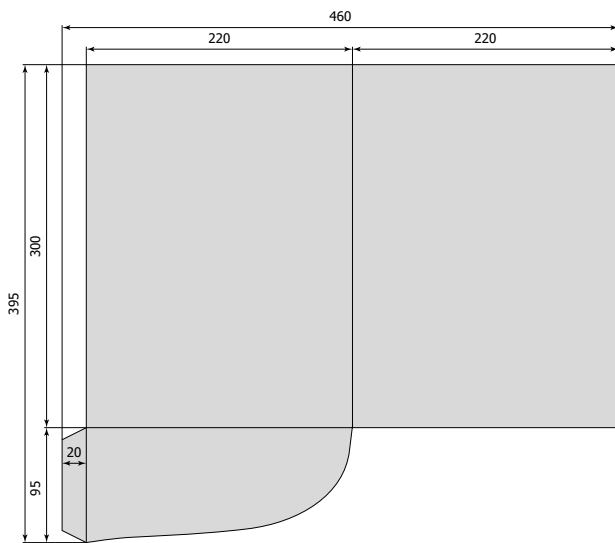

А ширина	В высота	С толщина	номер штампа	формат штампа
220	300	0	041	460 x 395
220	300	10	050	471,5 x 462,5
220	304	4	046	459 x 384
220	304	5	017	595 x 324

все размеры указаны в миллиметрах

220 x 300 x 0 мм [№ 041]
460 x 395 мм