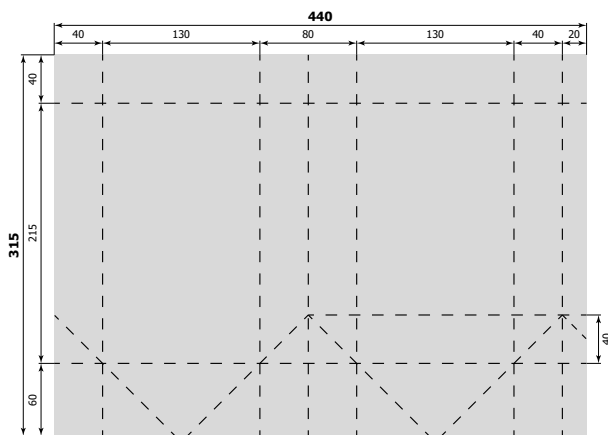

130 x 215 x 80 мм full [№ 078]
(440 x 315 мм)