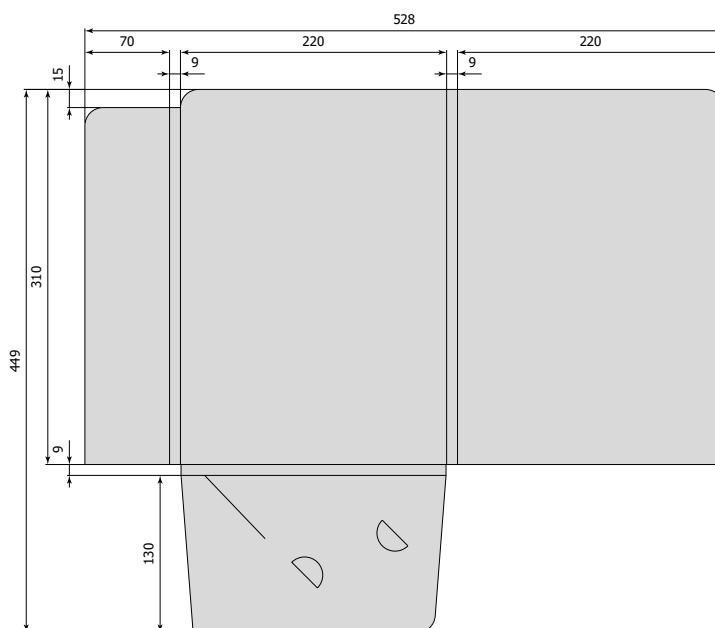

220 x 310 x 9 мм [№ 012]
528 x 449 мм