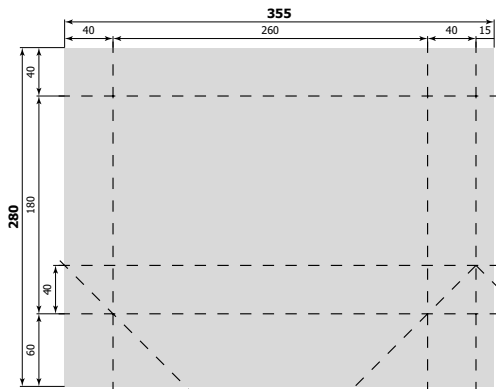

# ПАКЕТЫ ГОРИЗОНТАЛЬНЫЕ

A ширина	B высота	C глубина	номер штампа	формат штампа
220	220	50	010	285 x 295
250	210	80	055	675 x 300
260	180	80	057	355 x 280
280	180	50	021	350 x 250
280	230	50	063	345 x 305
300	230	90	022	400 x 330

все размеры указаны в миллиметрах

220 x 220 x 50 мм [№ 010]  
(285 x 295 мм)

250 x 210 x 80 мм full [№ 055]  
(675 x 300 мм)

260 x 180 x 80 мм [№ 057]  
(355 x 280 мм)

280 x 180 x 50 мм [№ 021]  
(350 x 250 мм)

280 x 230 x 50 мм [№ 063]  
(345 x 305 мм)

300 x 230 x 90 мм [№ 022]  
(400 x 330 мм)

А ширина	В высота	С глубина	номер штампа	формат штампа
300	300	60	048	375 x 380
300	300	100	032	415 x 425
320	240	80	036	415 x 340
320	240	130	068	465 x 350
320	250	80	009	420 x 340

все размеры указаны в миллиметрах

300 x 300 x 60 мм [№ 048]  
(375 x 380 мм)

300 x 300 x 100 мм [№ 032]  
(415 x 425 мм)

320 x 240 x 80 мм [№ 036]  
(415 x 340 мм)

320 x 240 x 130 мм [№ 068]  
(465 x 350 мм)