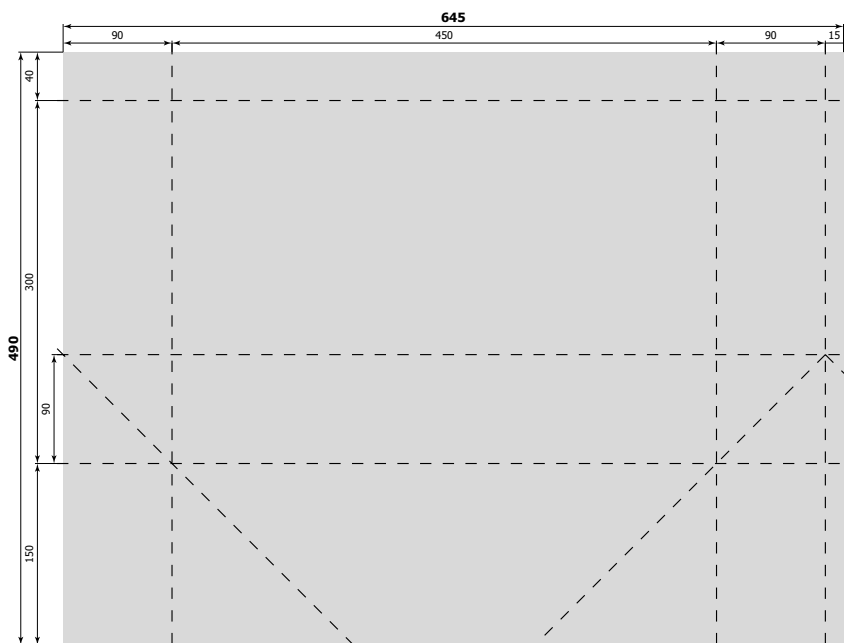

450 x 300 x 180 мм [№ 034]
(645 x 490 мм)