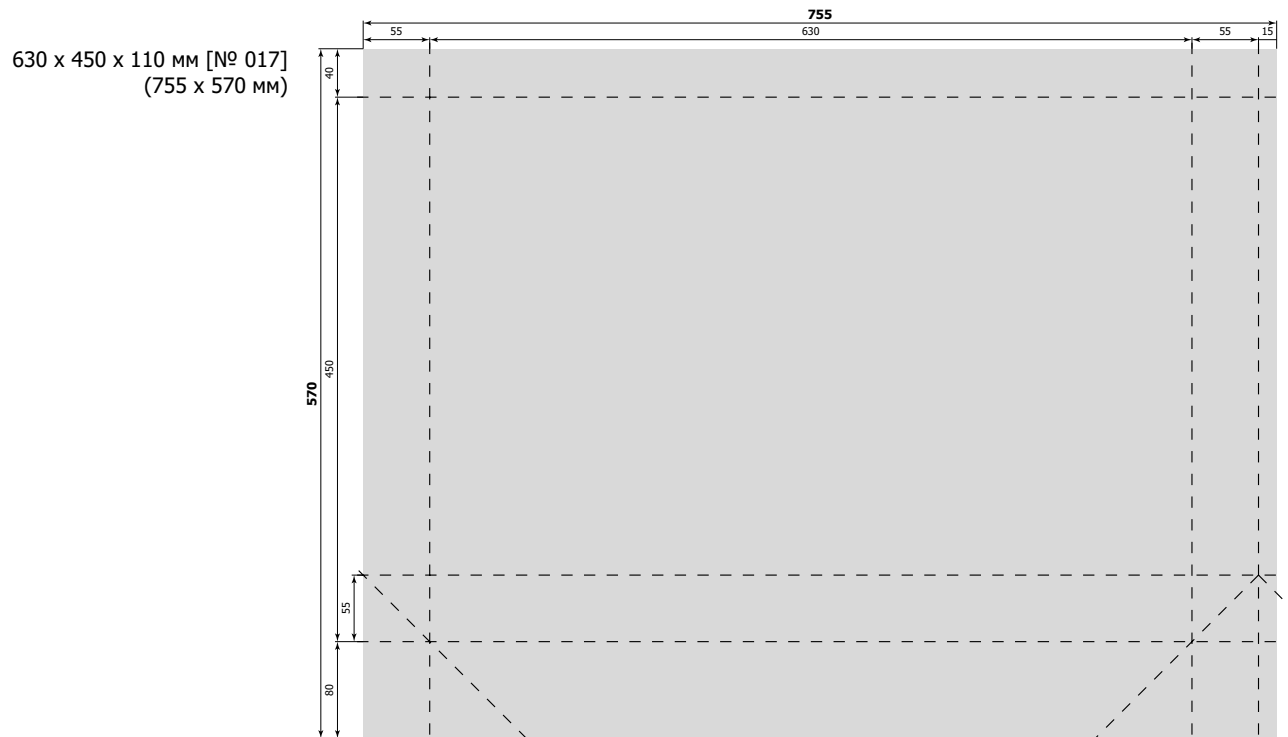

А ширина	В высота	С глубина	номер штампа	формат штампа
630	450	110	017	755 x 570
650	450	120	016	785 x 580

все размеры указаны в миллиметрах